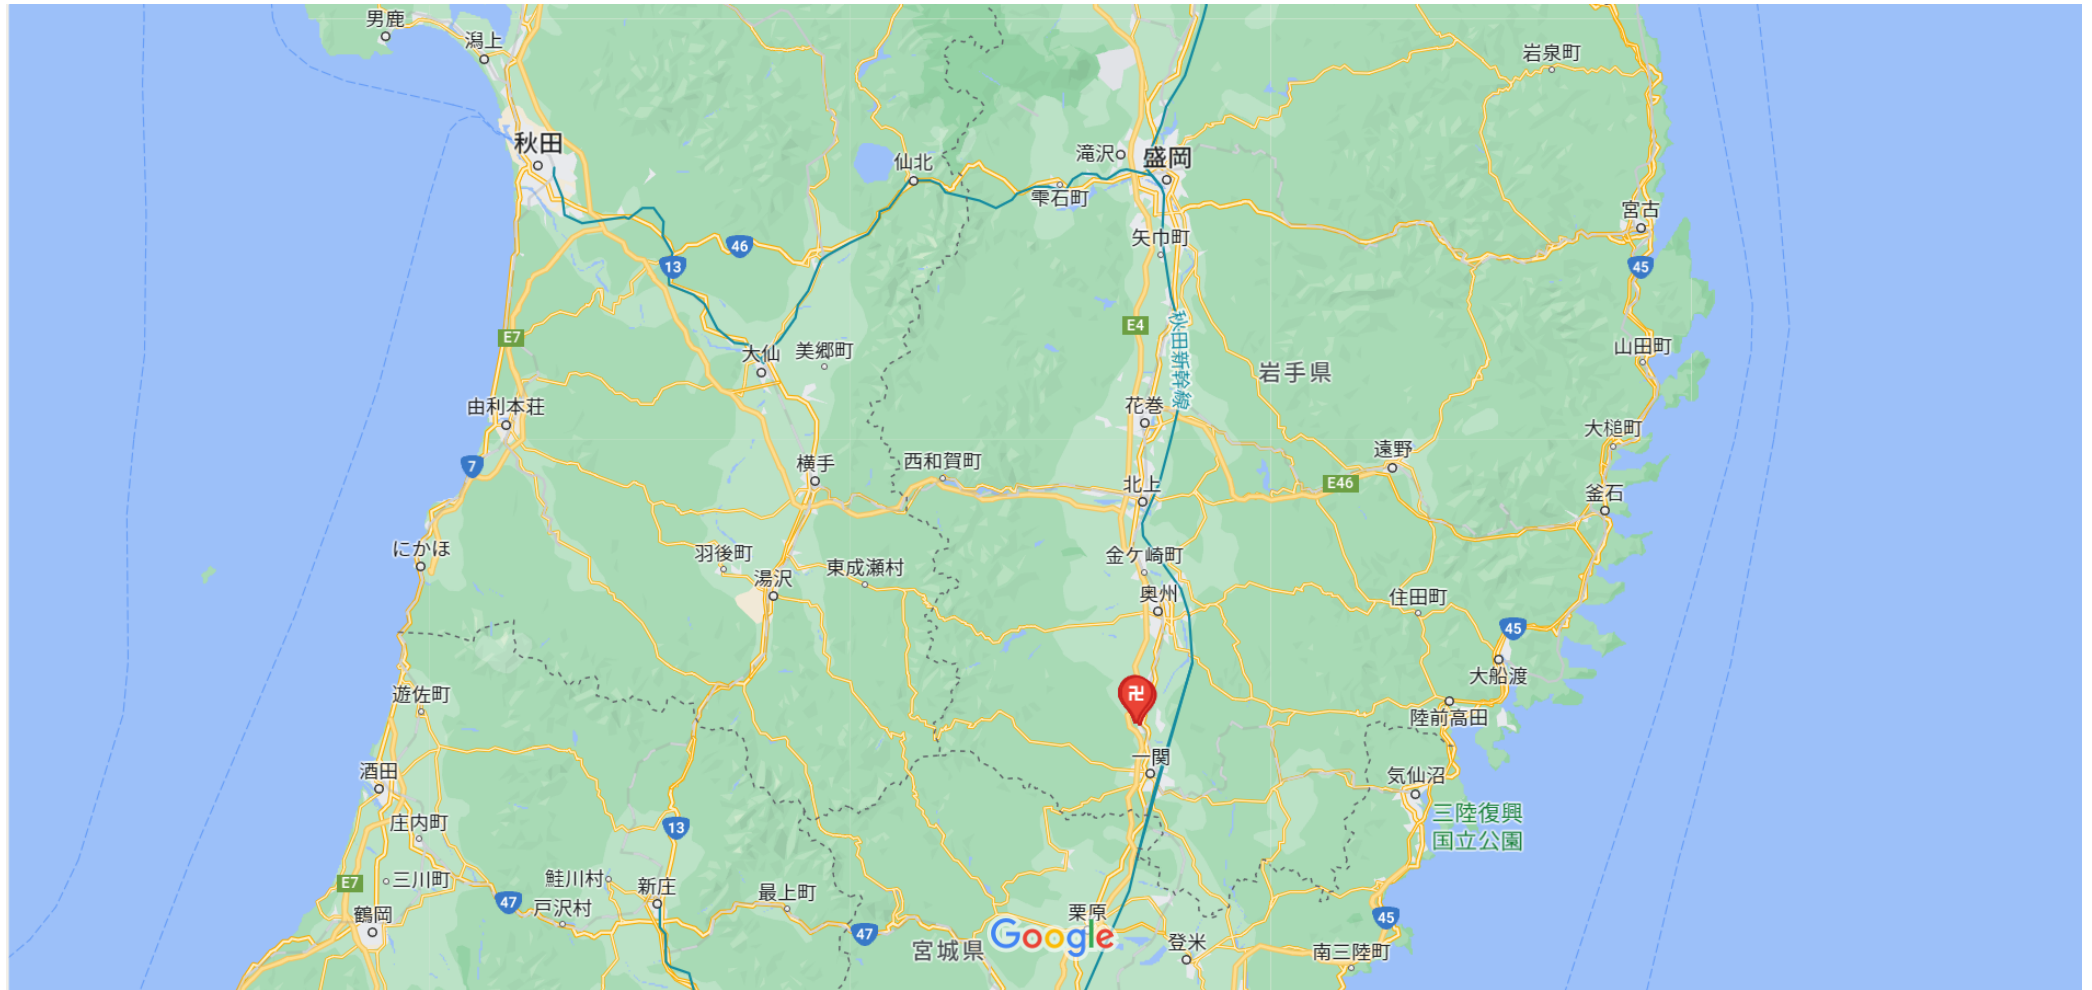

Google 中尊寺

地図データ ©2022 20 km