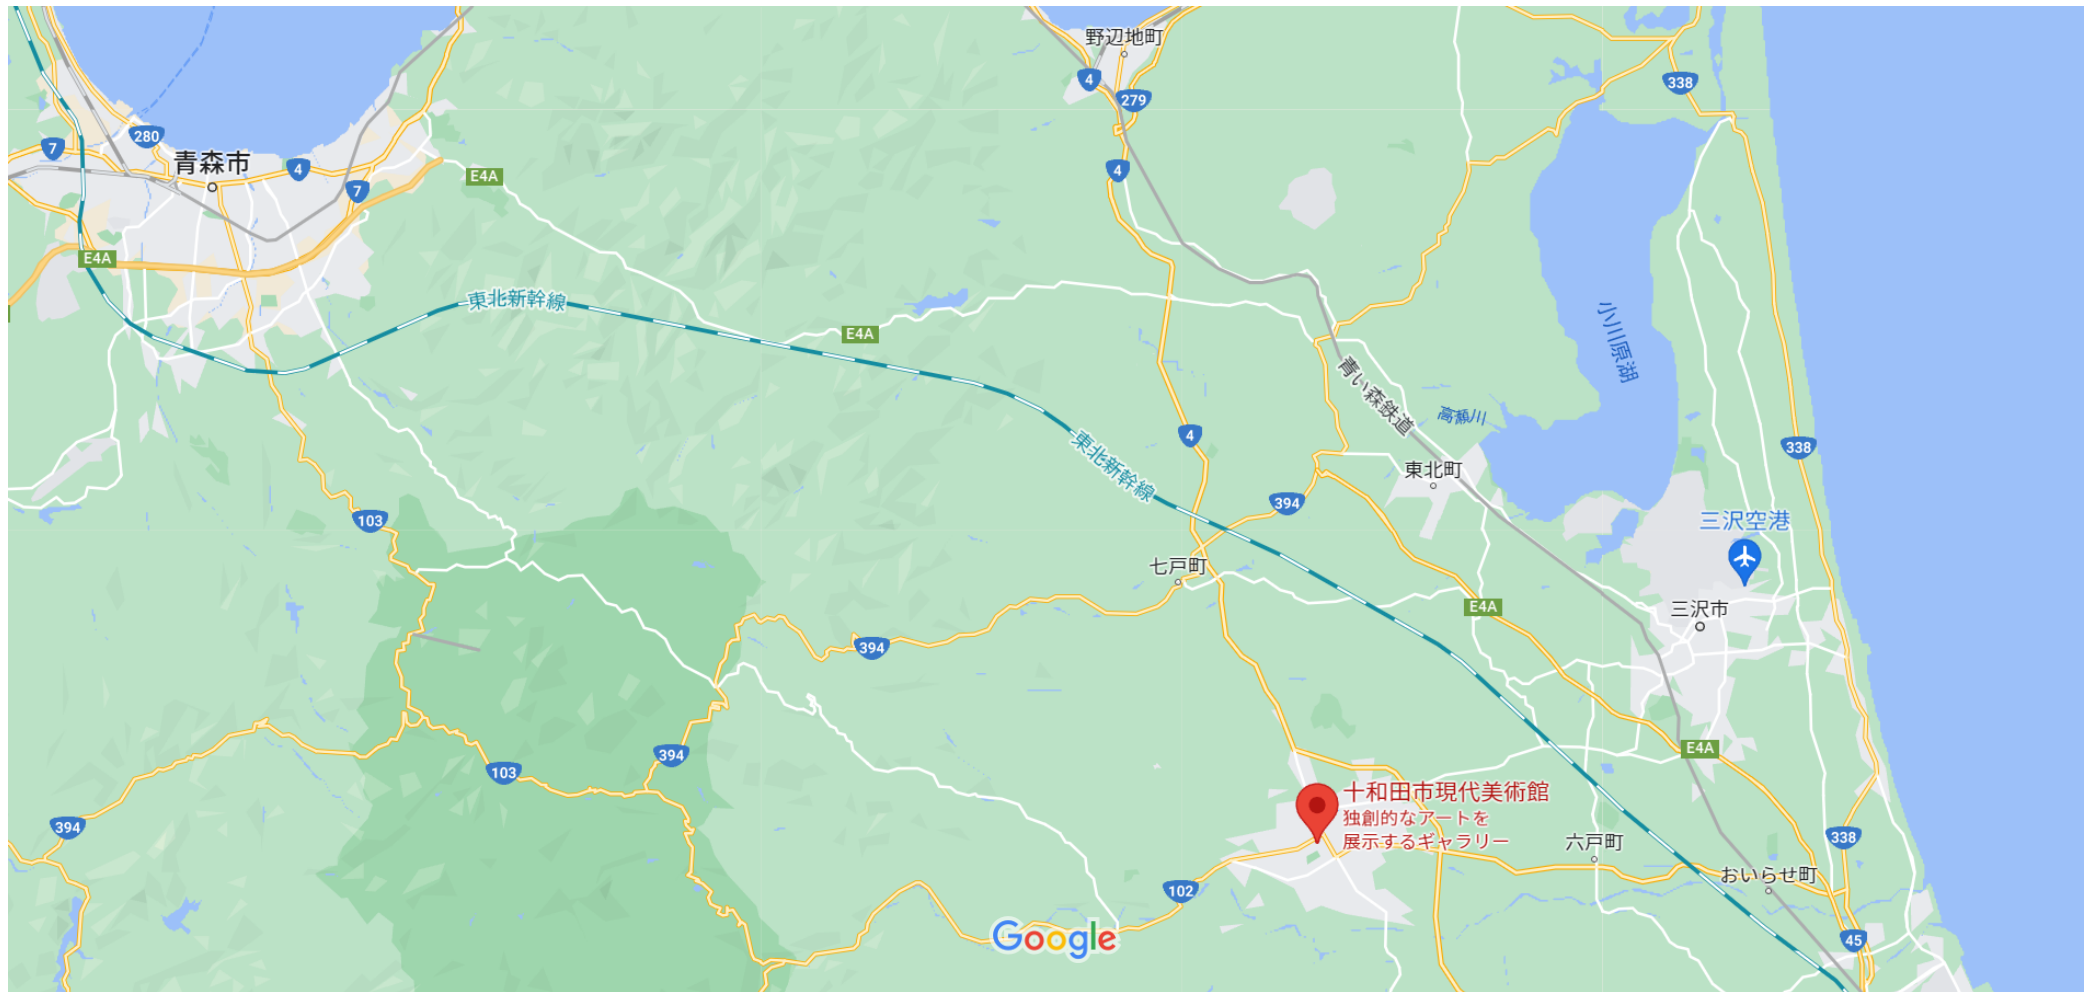

Google 十和田市現代美術館

地図データ ©2022 5 km