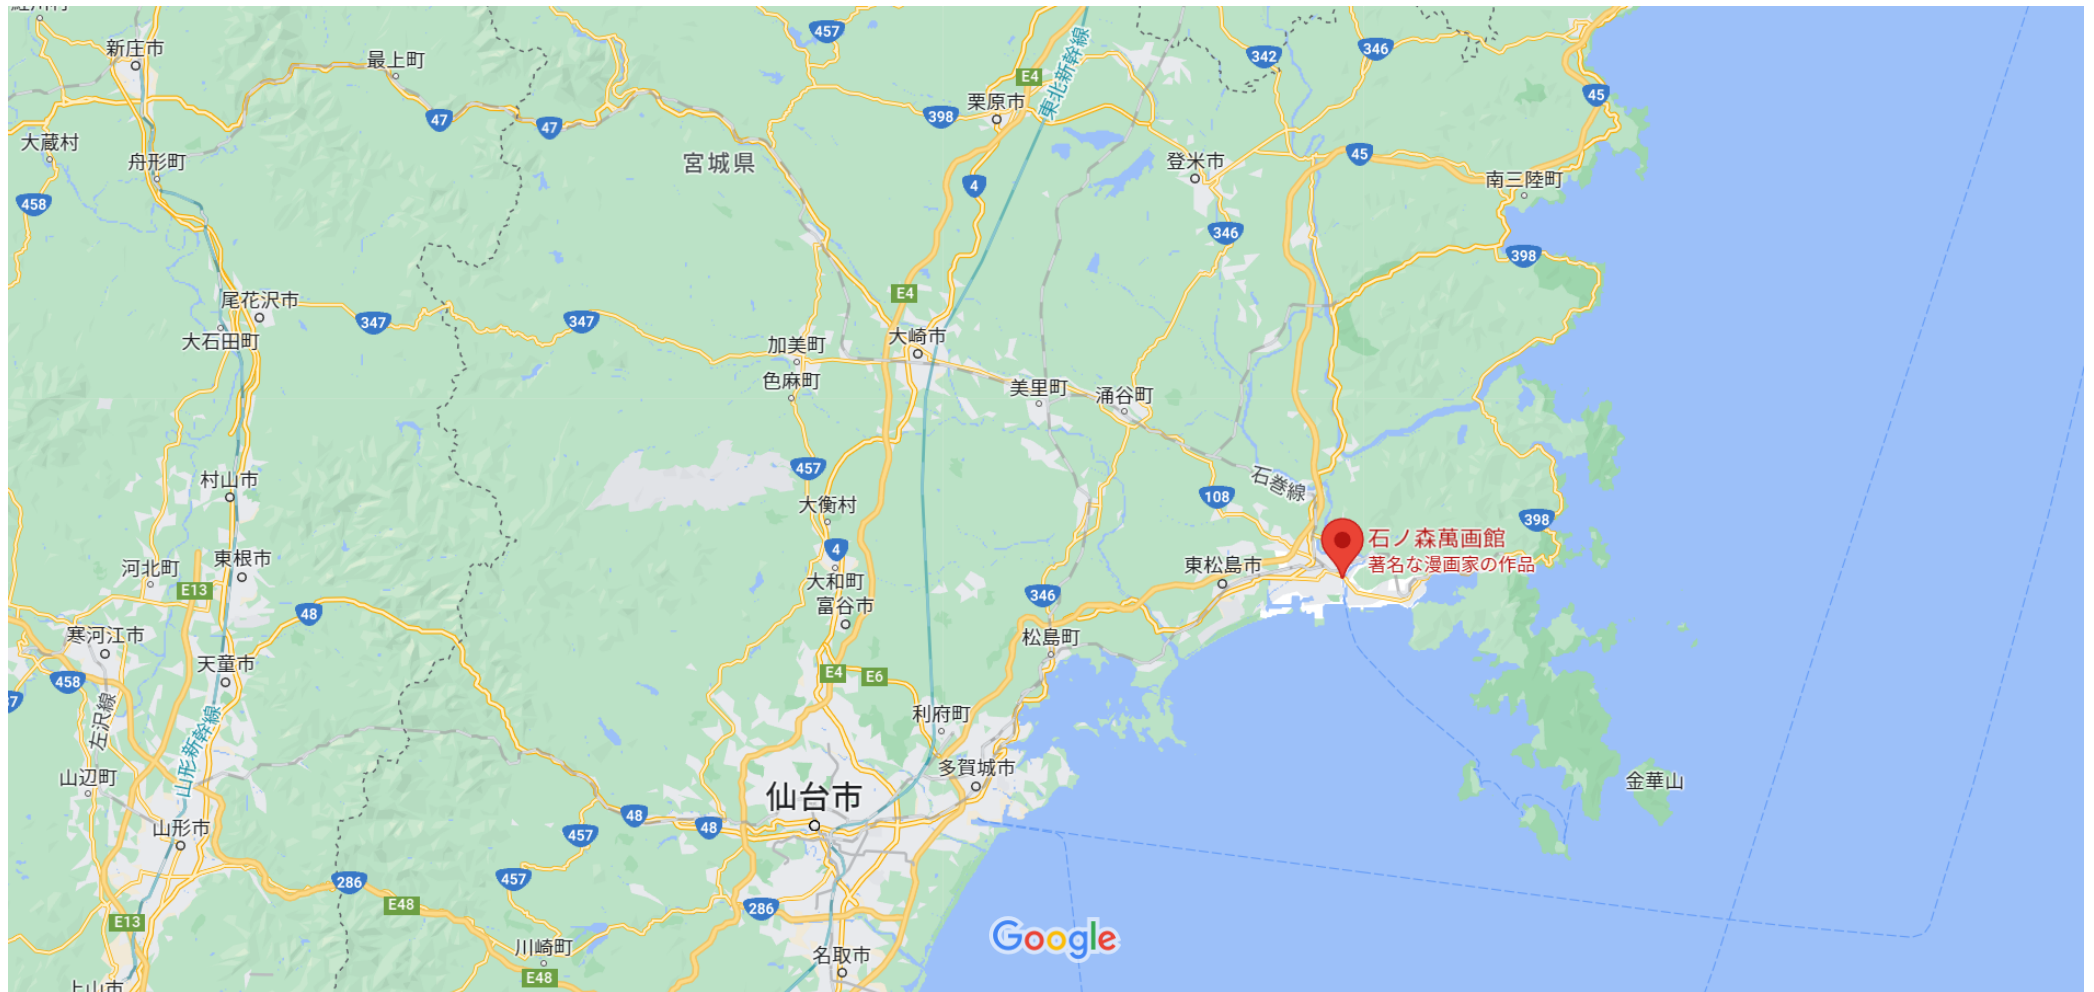

Google 石ノ森萬画館

地図データ ©2022 10 km