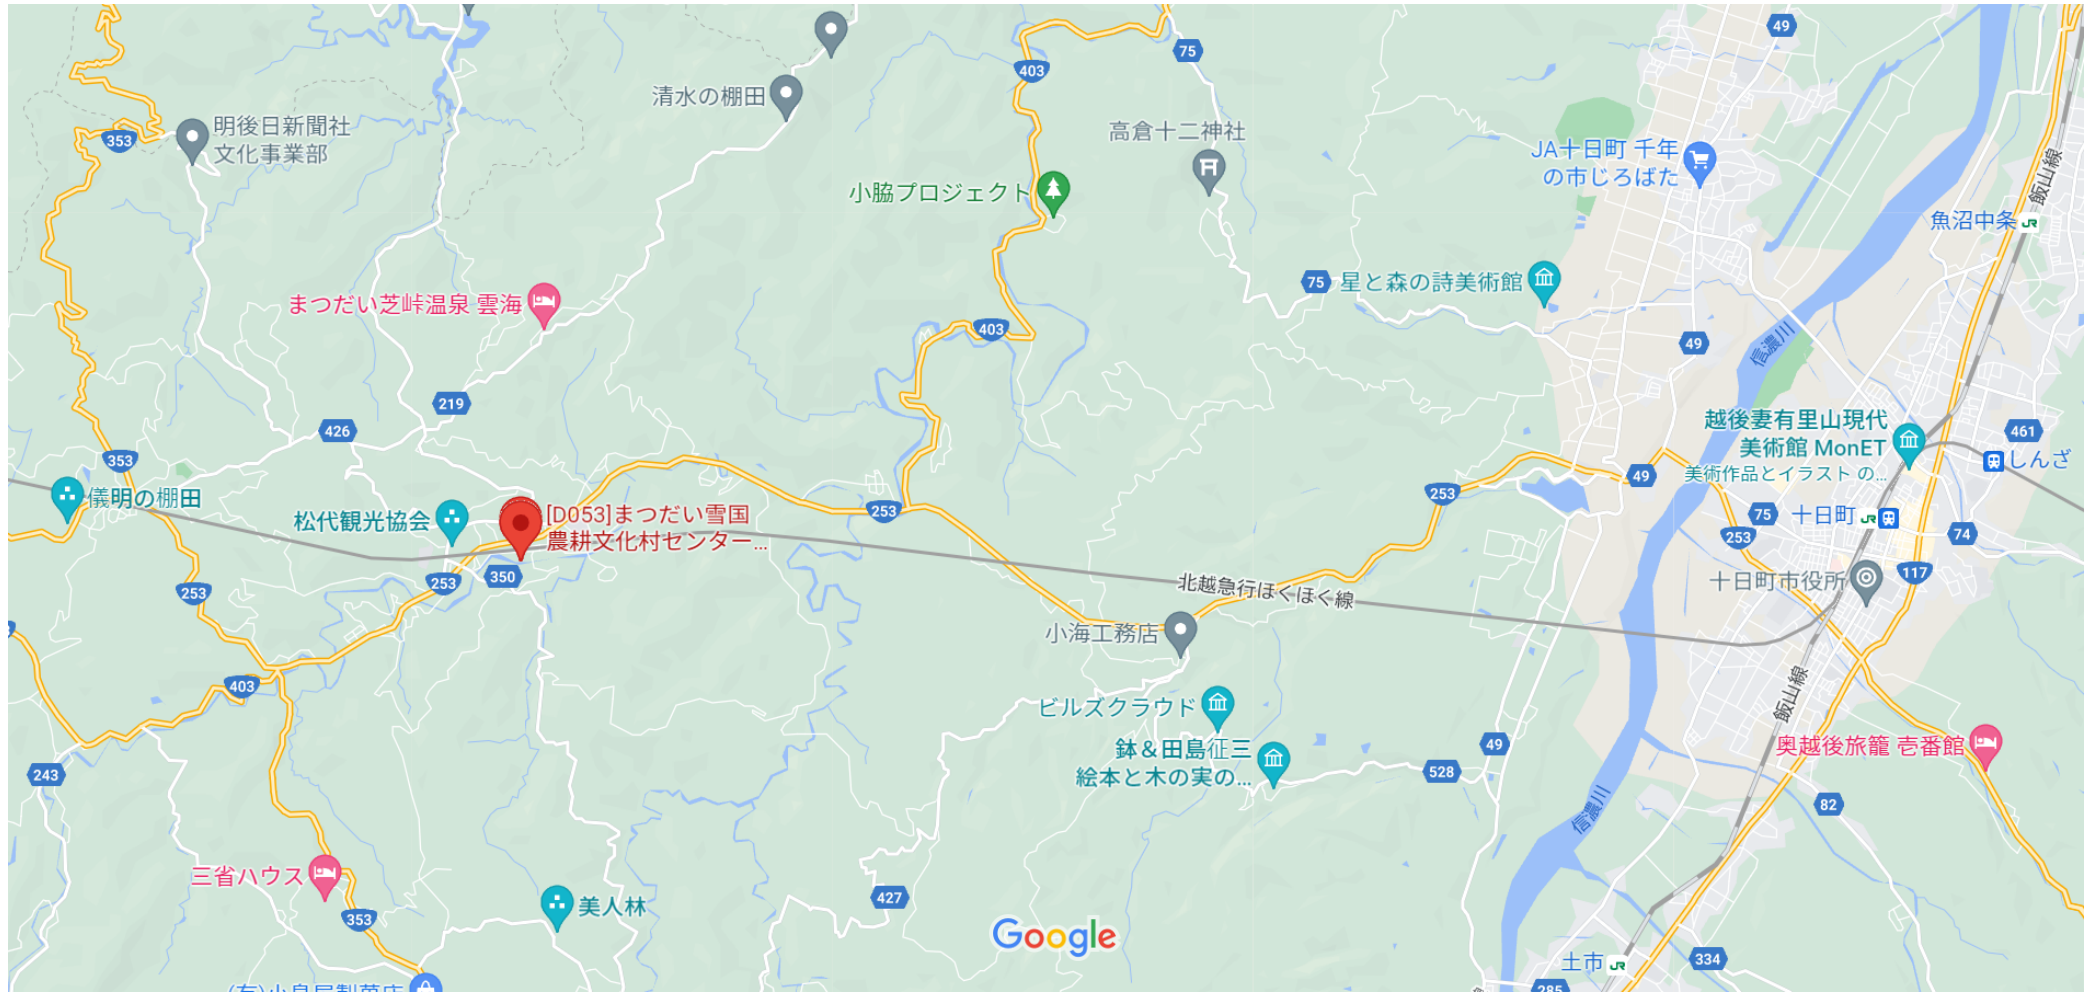

Google [D053]まつだい雪国農耕文化村センター「農舞台」 / MVRDV

地図データ ©2022 1 km