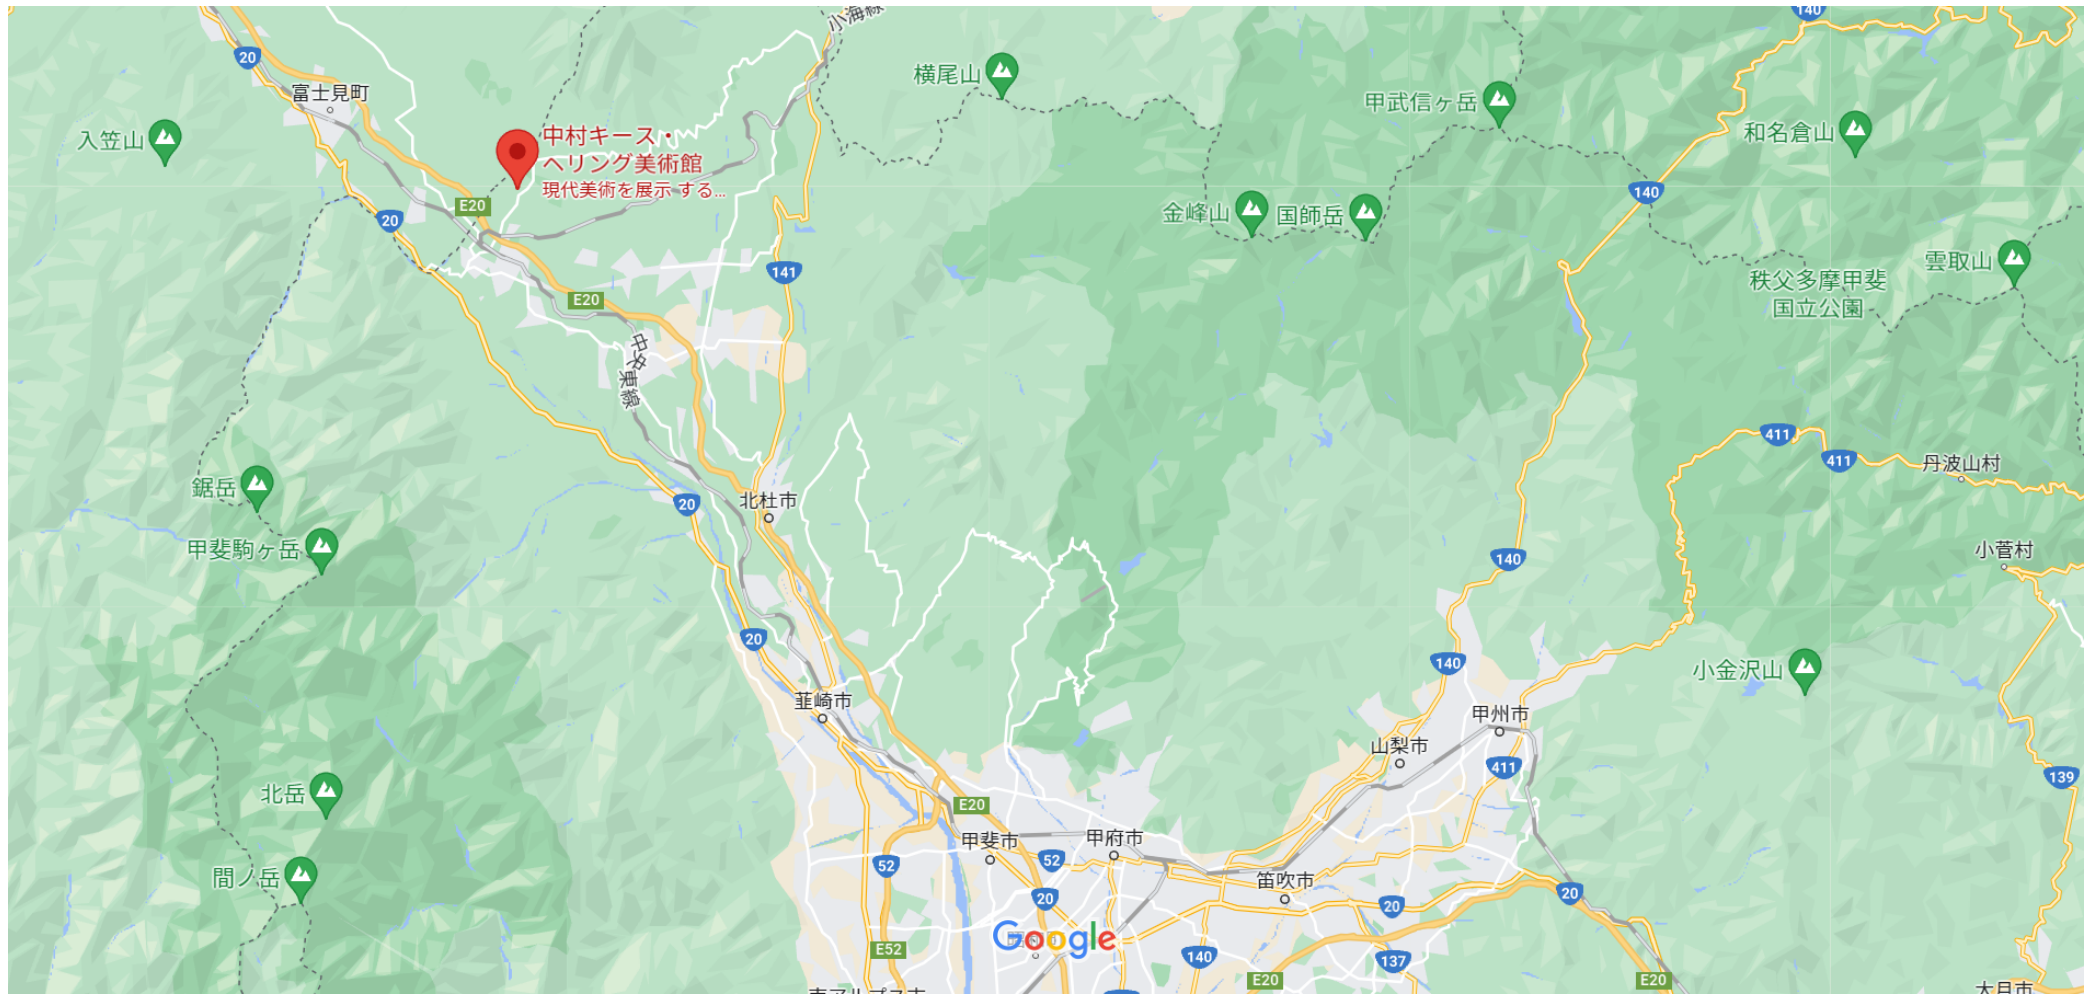

Google 中村キース・ヘリング美術館

地図データ ©2022 5 km