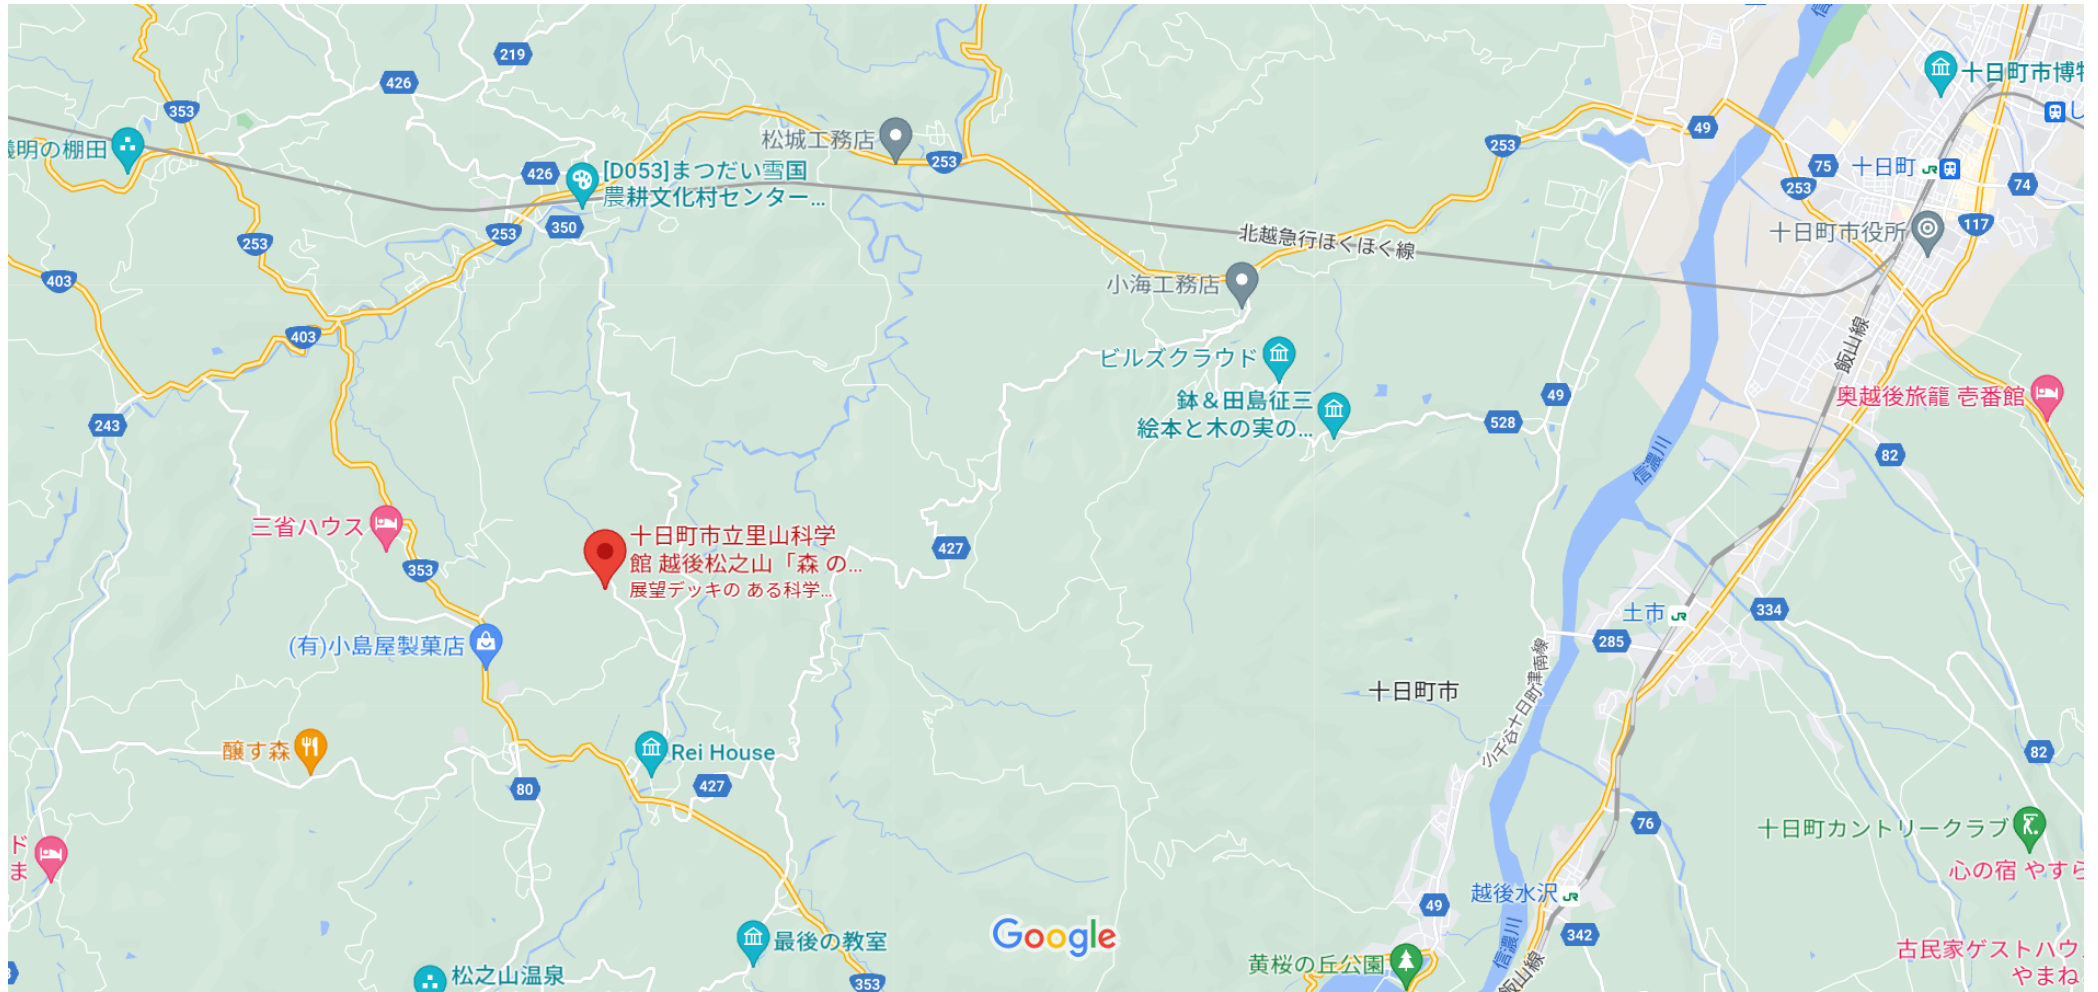

Google 十日町市立里山科学館 越後松之山「森の学校」キョロロ

地図データ ©2022 1 km