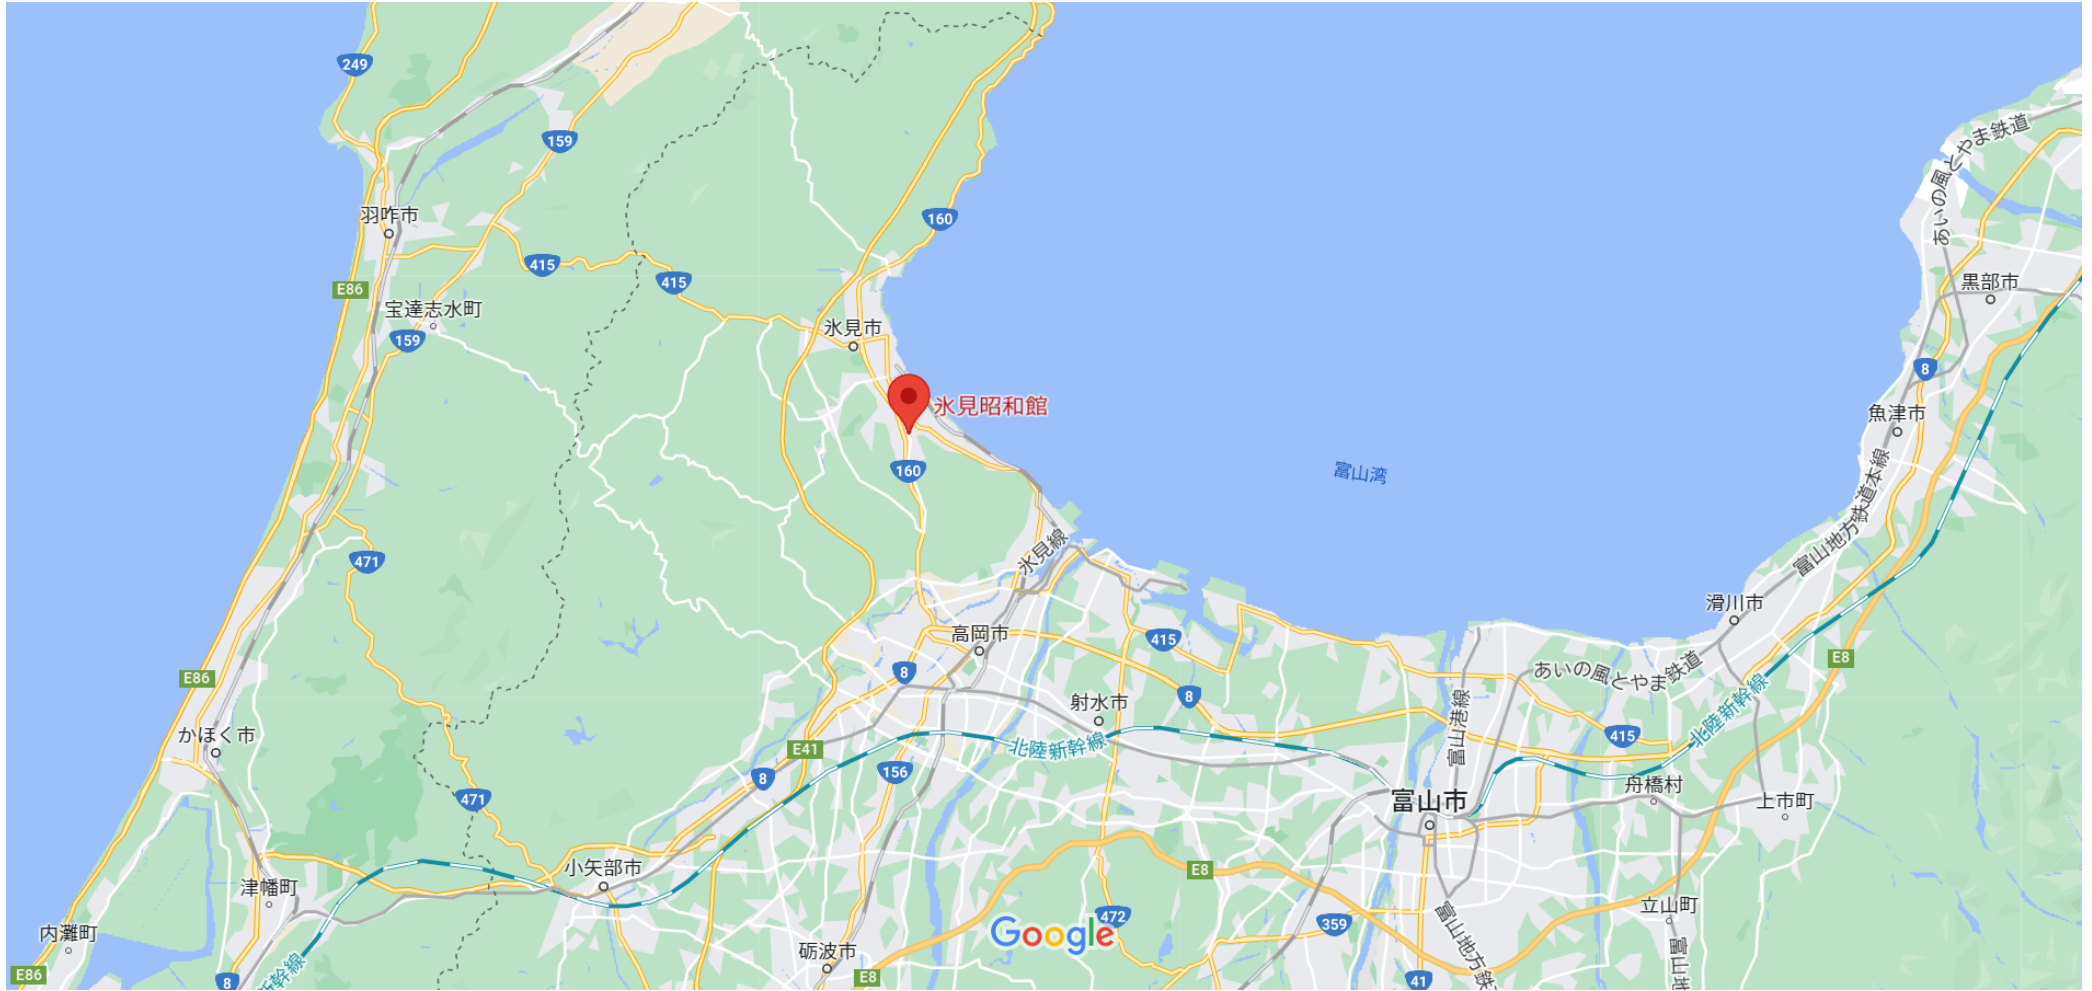

Google 氷見昭和館

地図データ ©2022 5 km