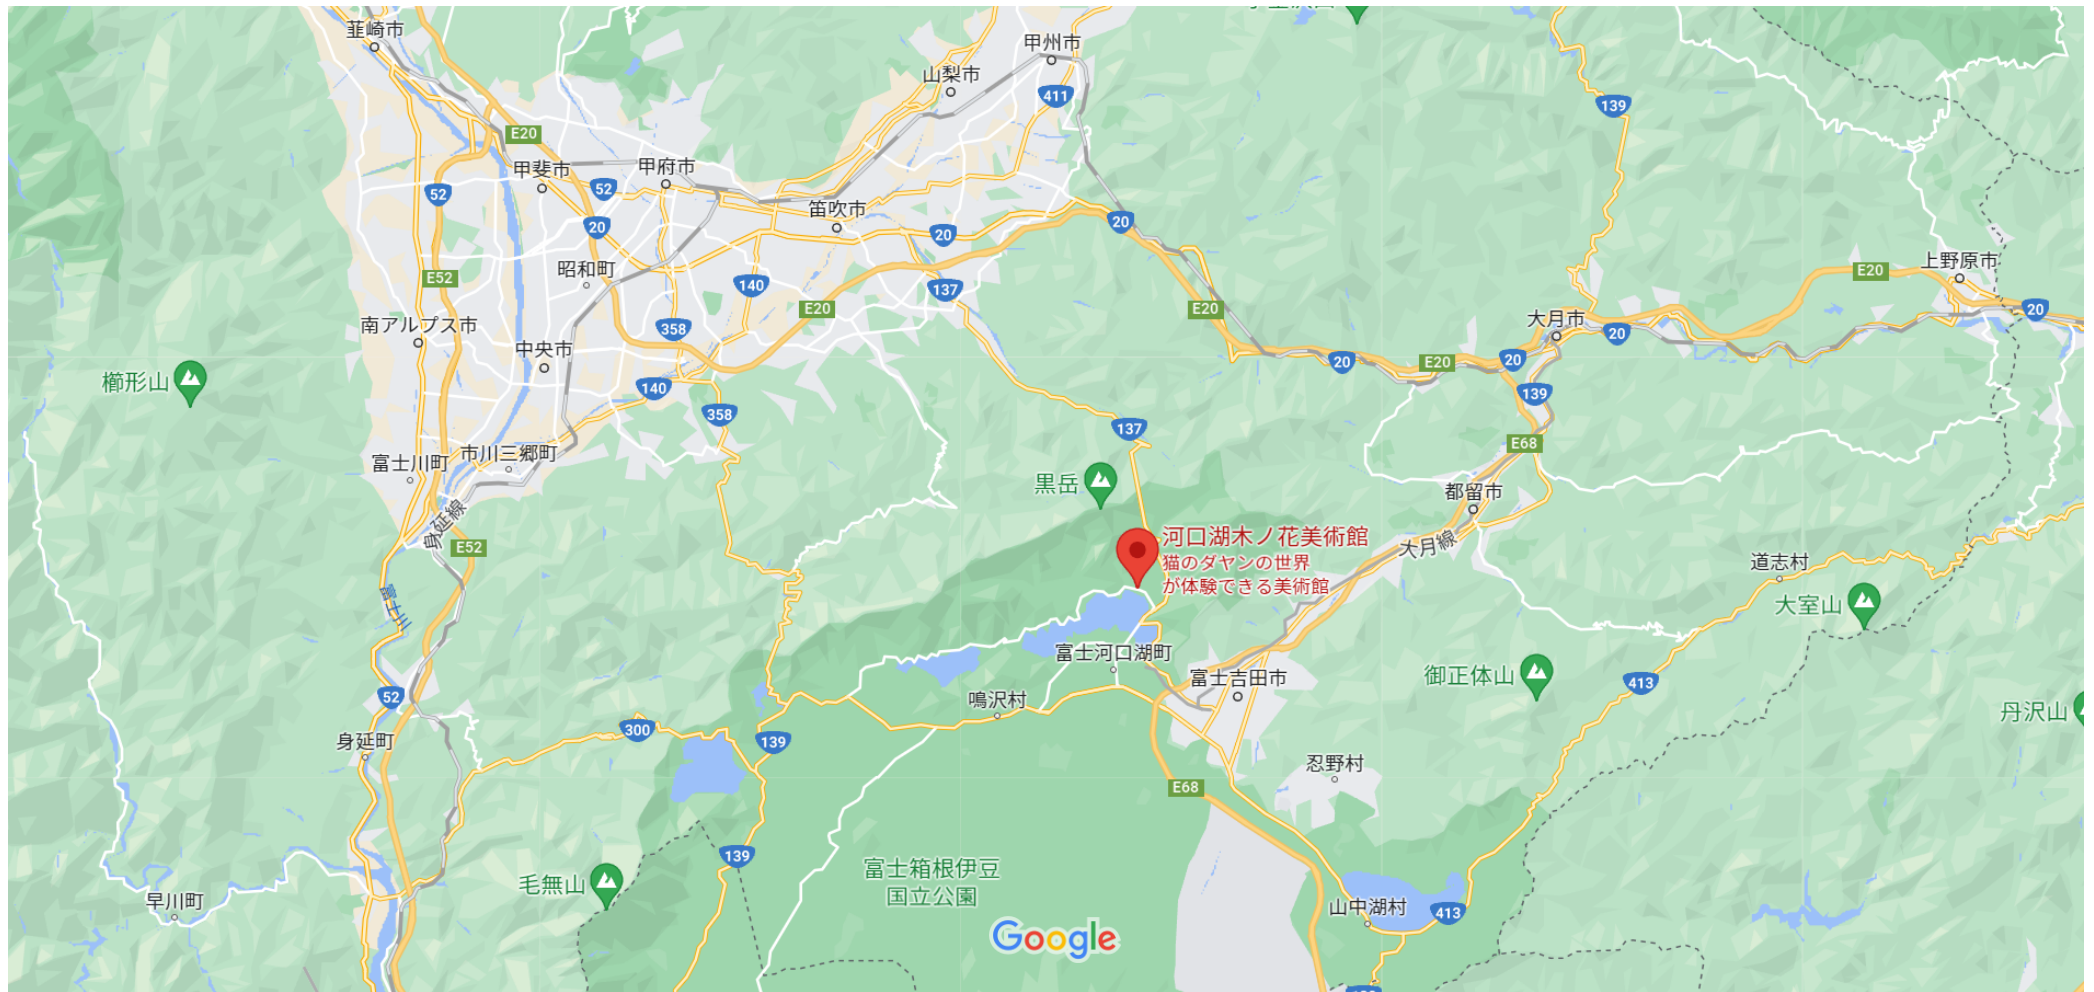

Google 河口湖木ノ花美術館

地図データ ©2022 5 km