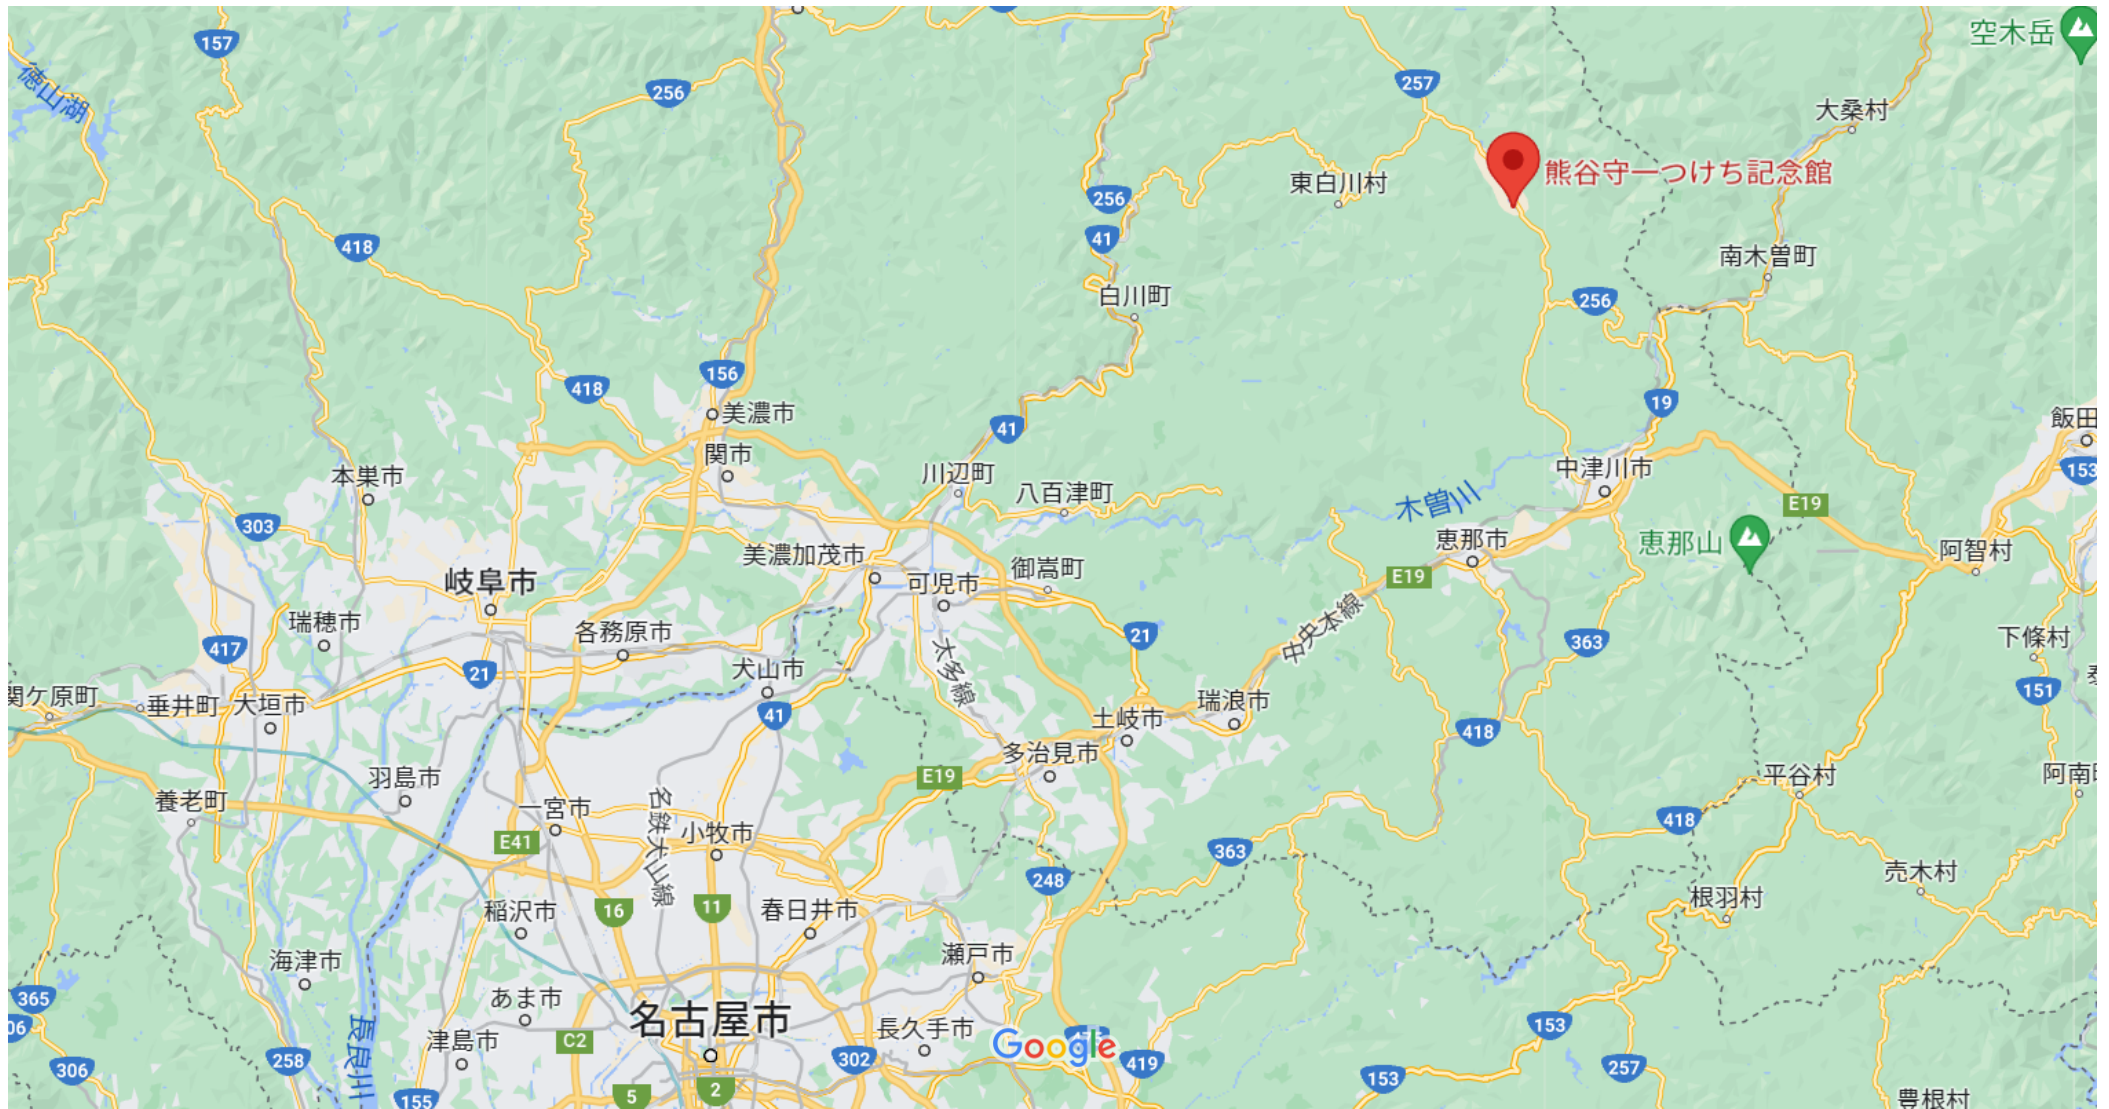

Google 熊谷守一つけち記念館

地図データ ©2022 10 km