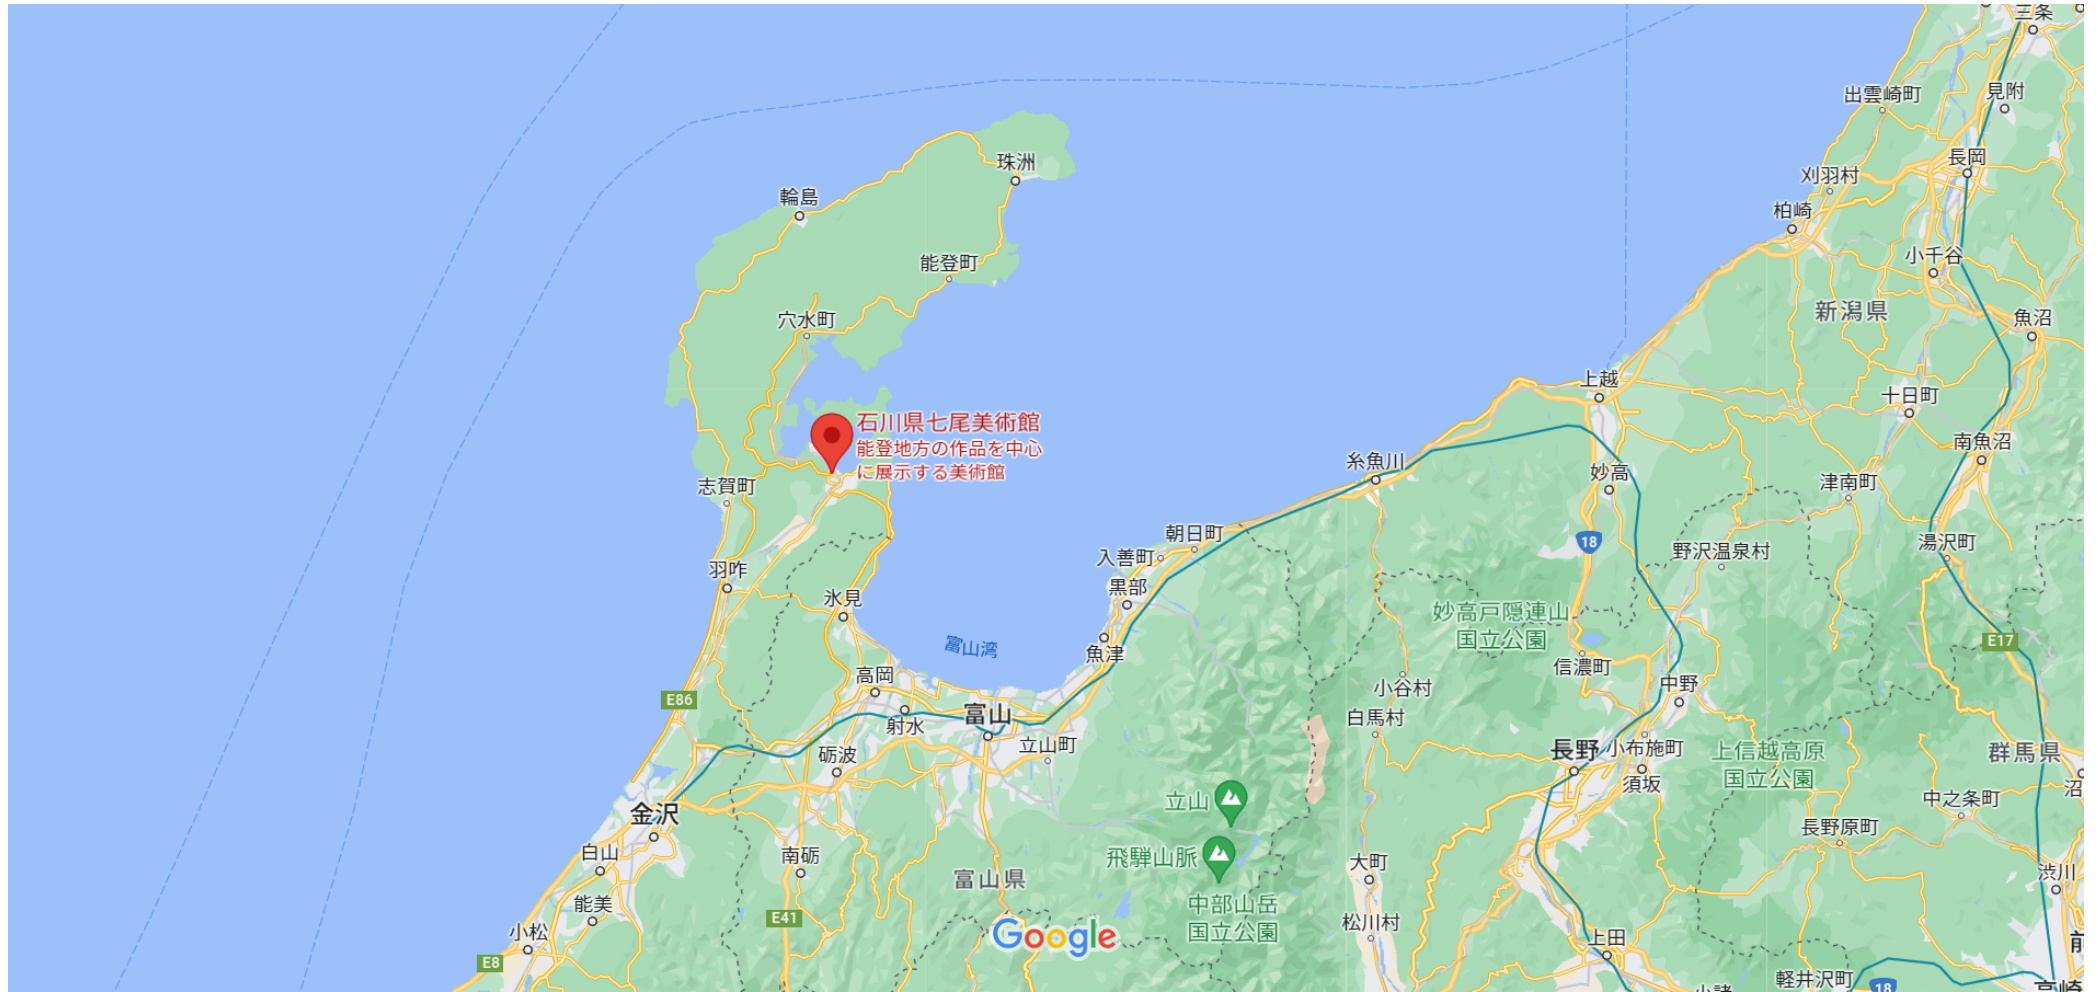

Google 石川県七尾美術館

地図データ ©2022 20 km