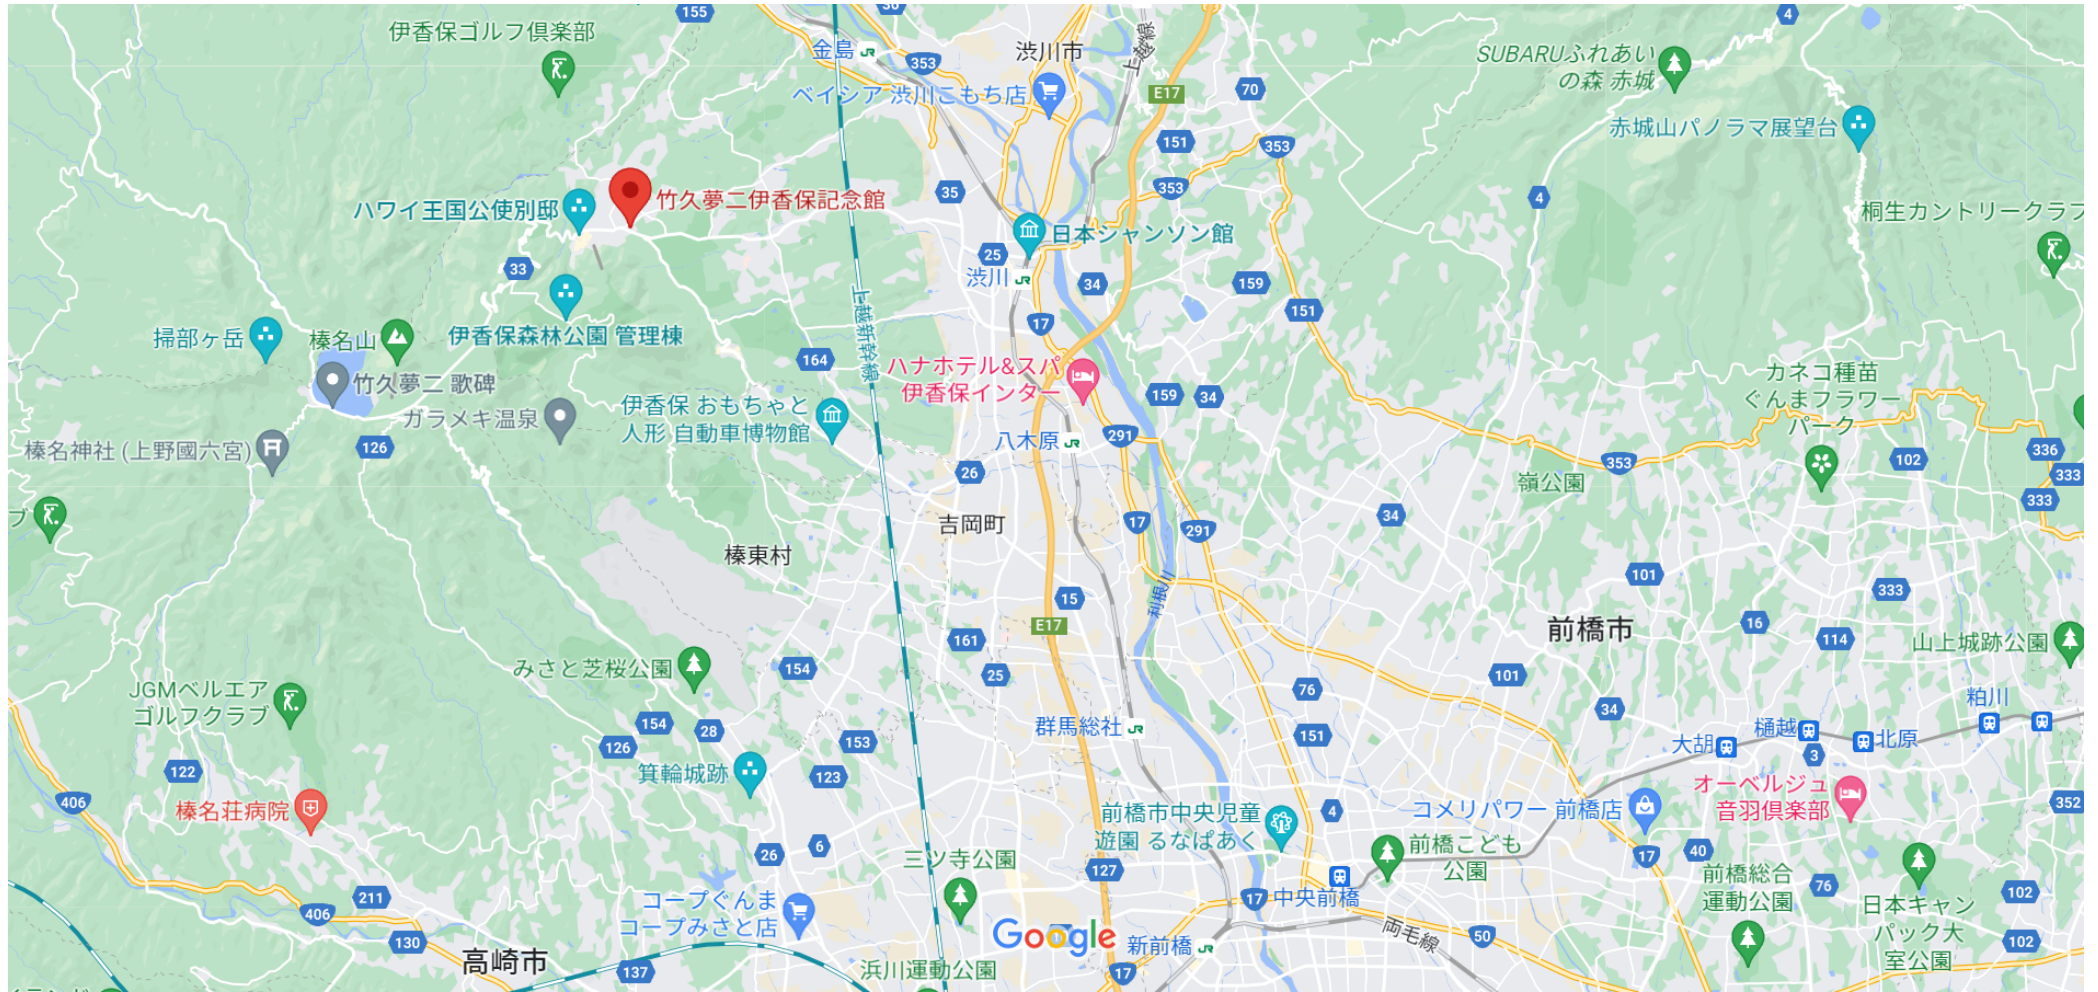

# Google 竹久夢二伊香保記念館

地図データ ©2022 2 km