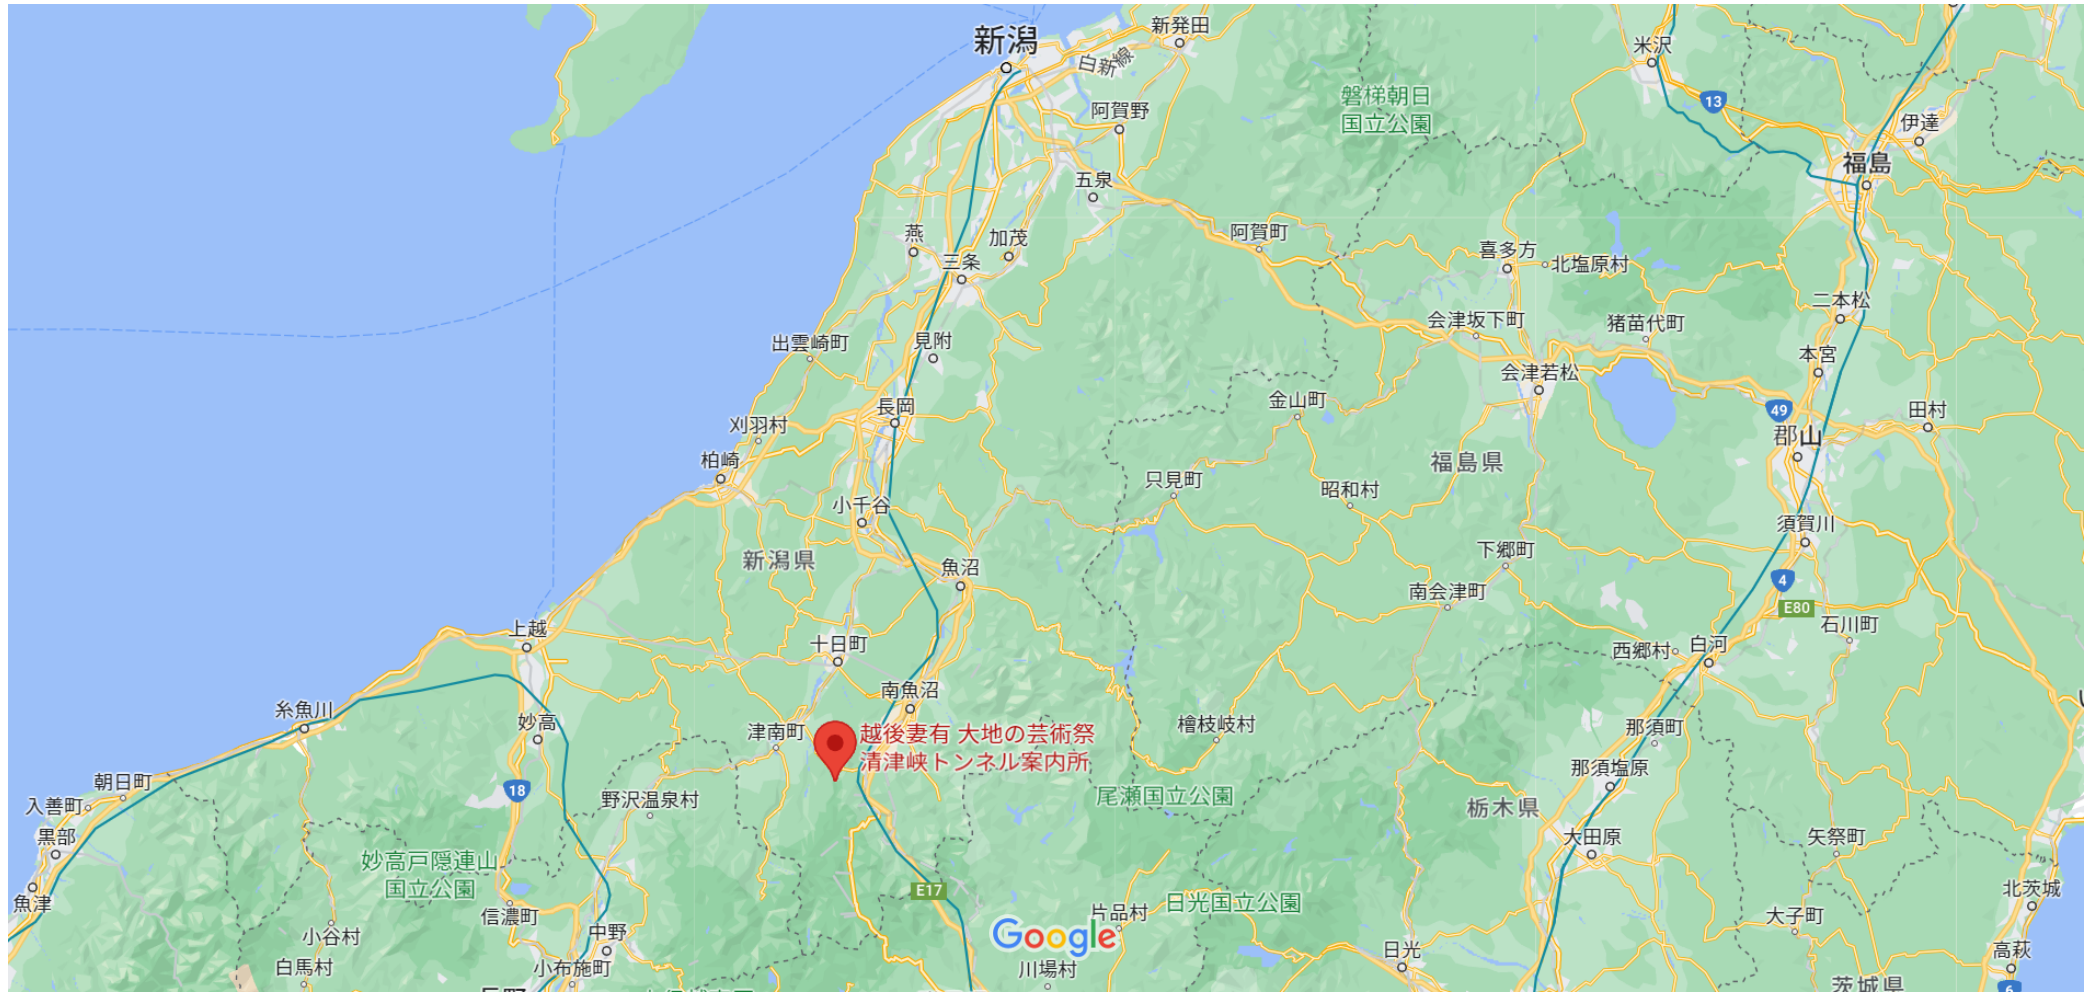

Google 越後妻有 大地の芸術祭 清津峡トンネル案内所

地図データ ©2022 20 km