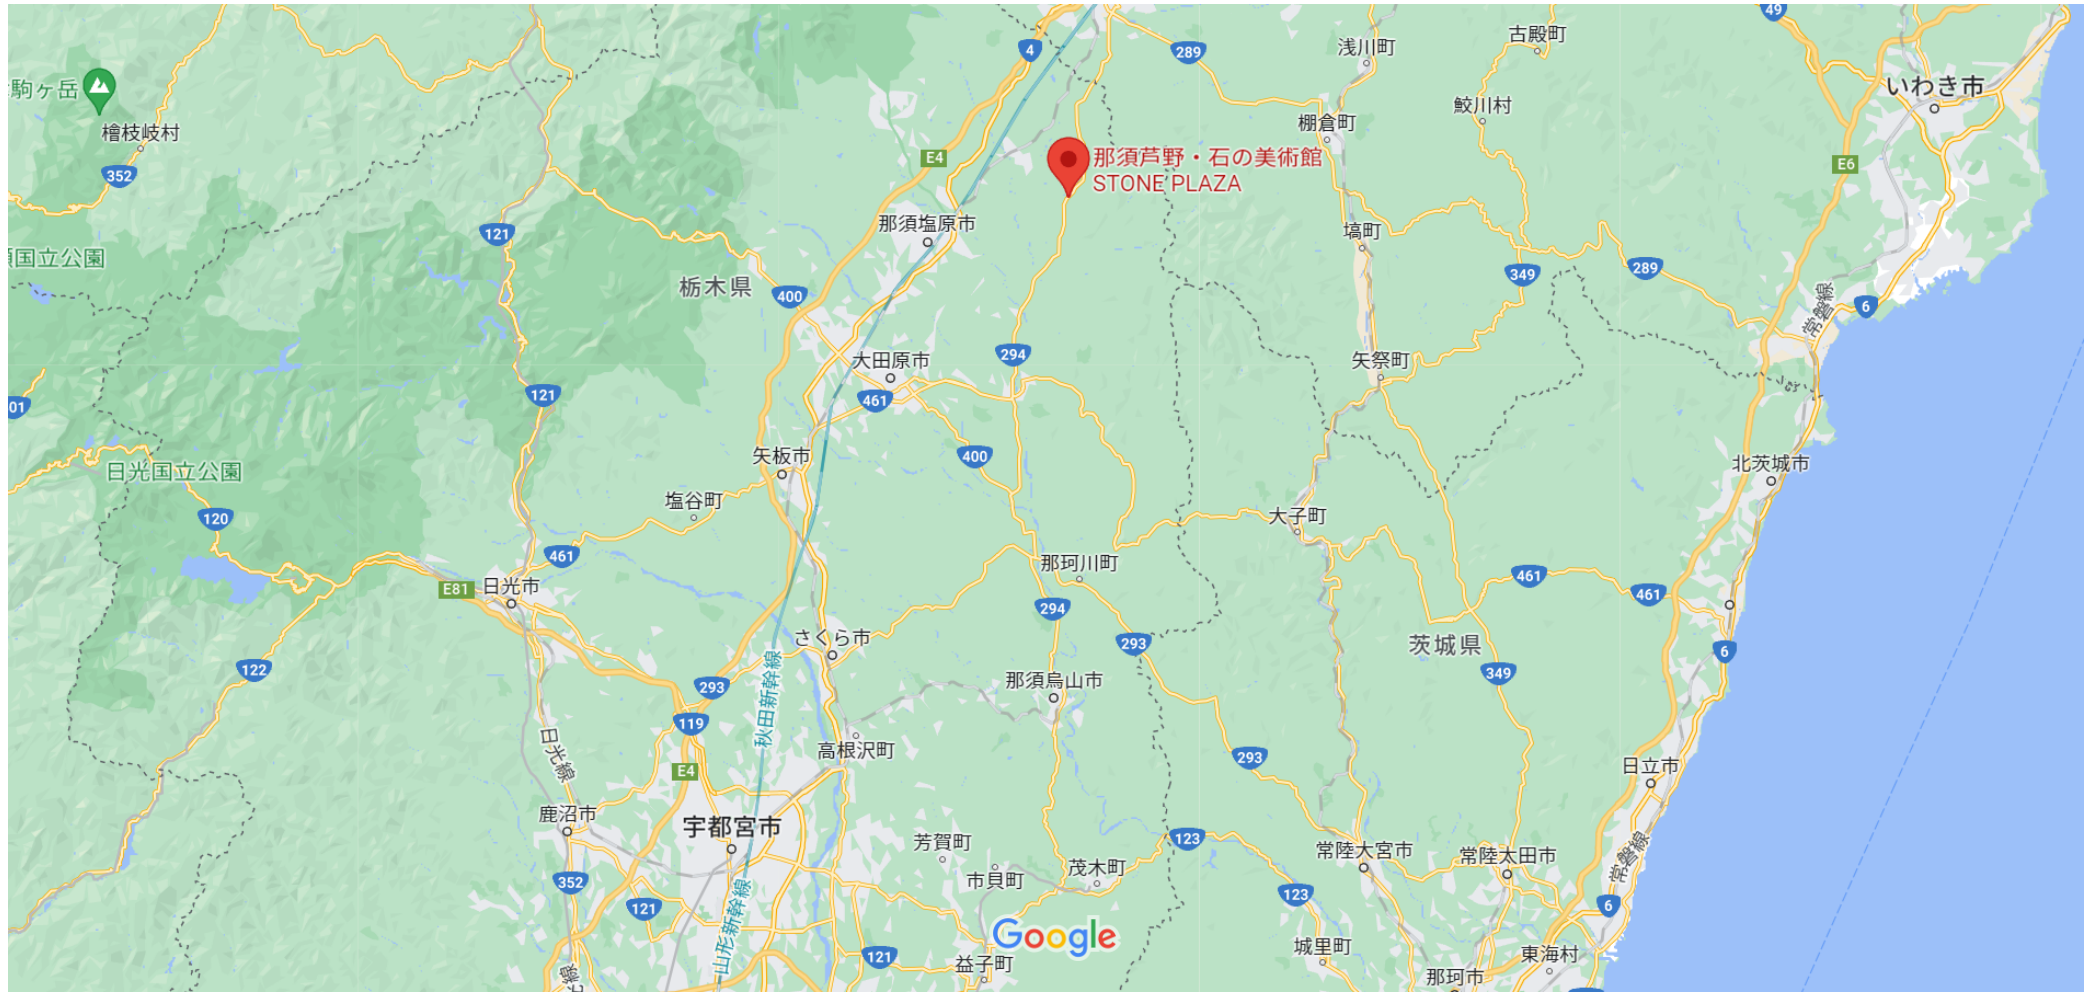

Google 那須芦野・石の美術館 STONE PLAZA

地図データ ©2022 10 km