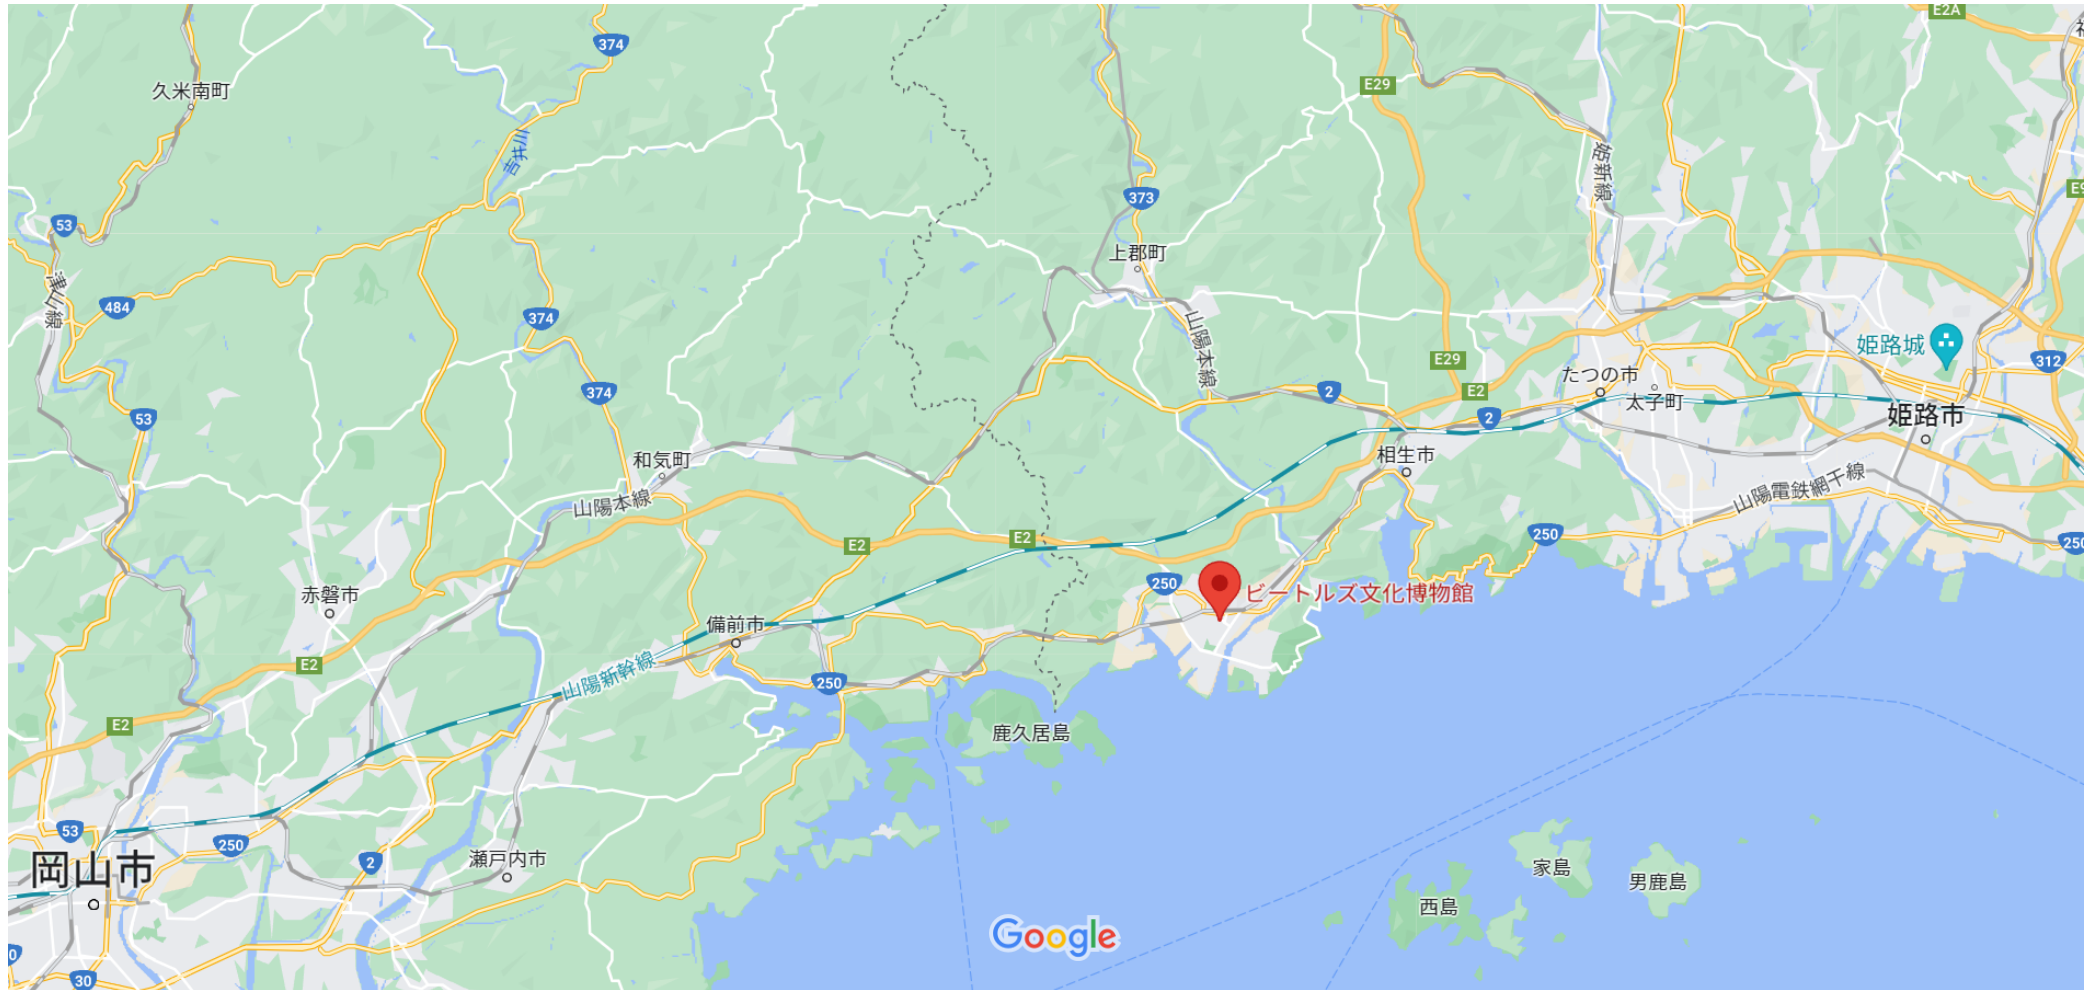

Google ビートルズ文化博物館

地図データ ©2022 5 km