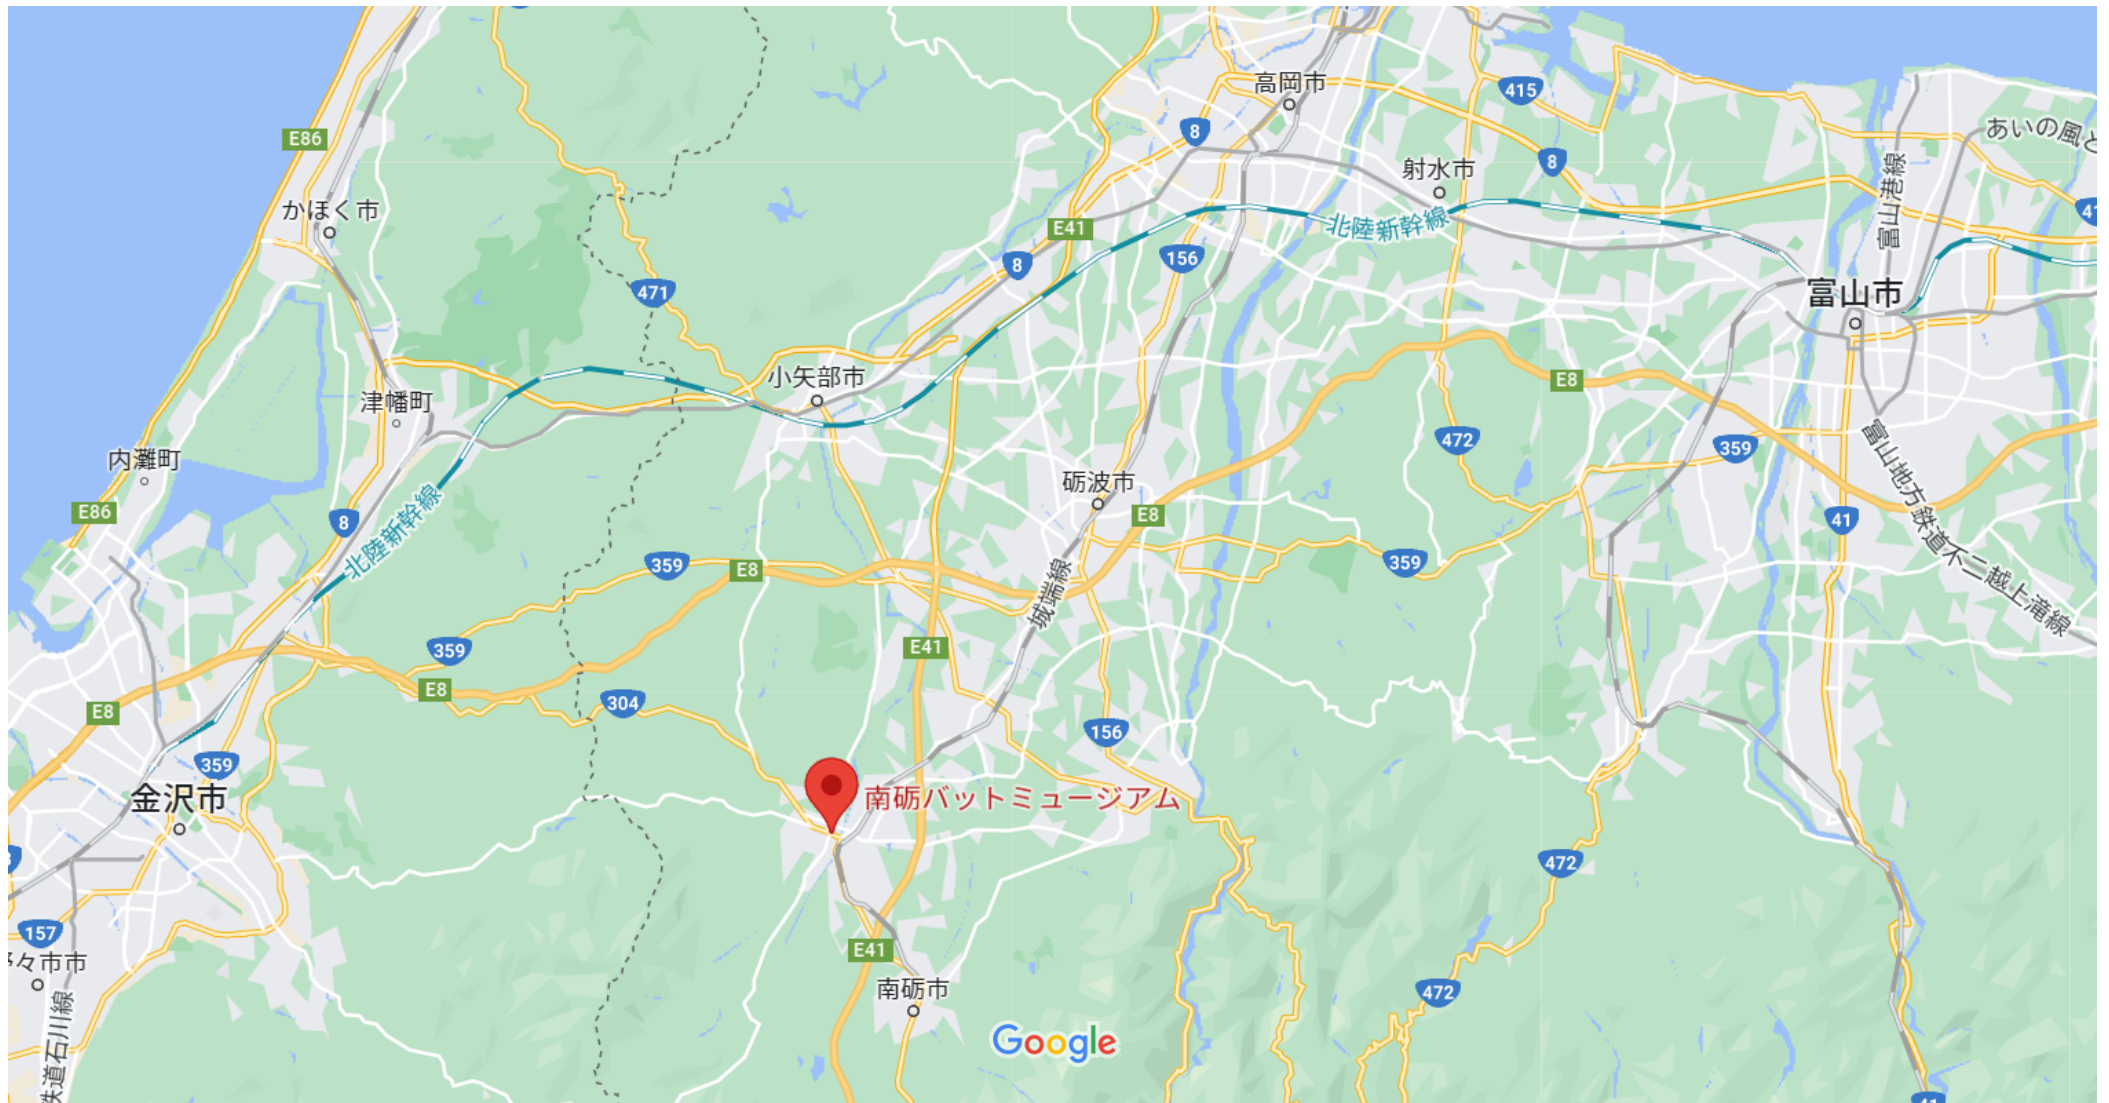

Google 南砺バットミュージアム

地図データ ©2022 5 km