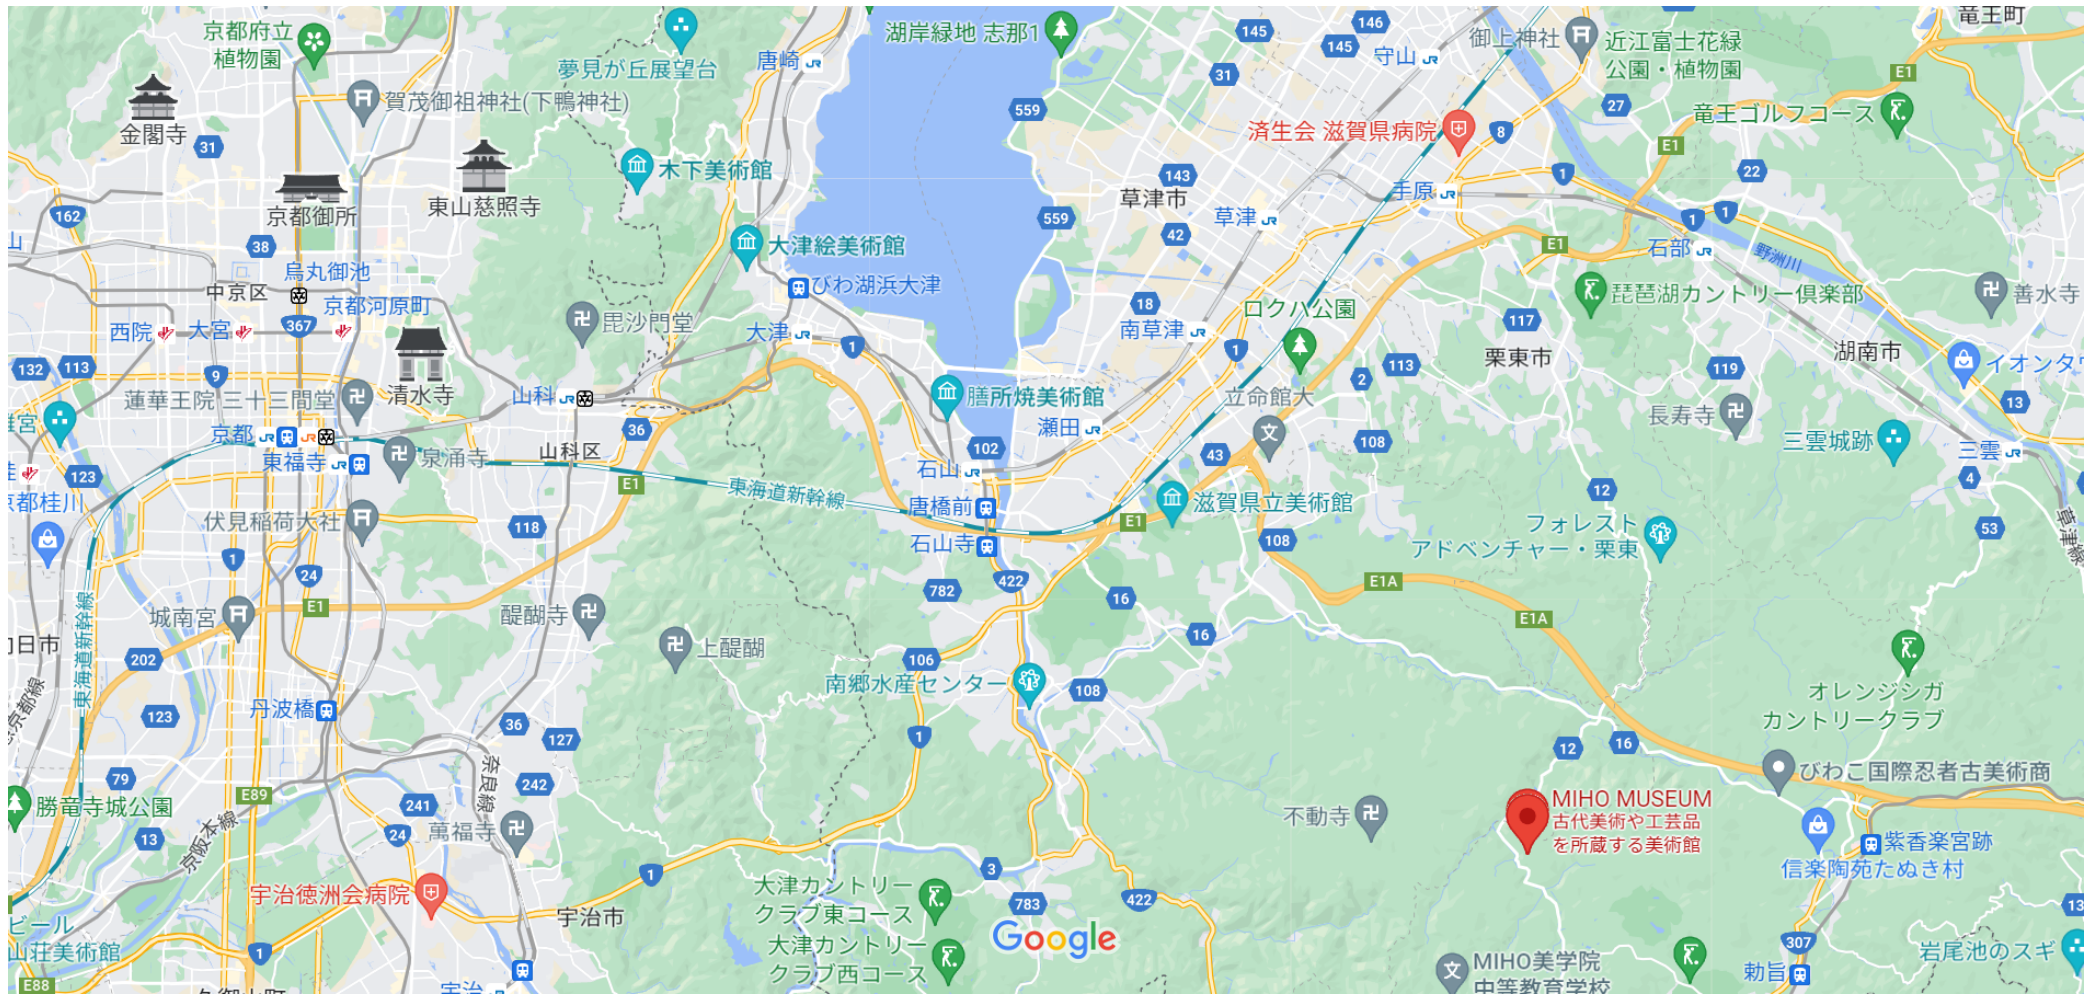

Google MIHO MUSEUM

地図データ ©2022 2 km