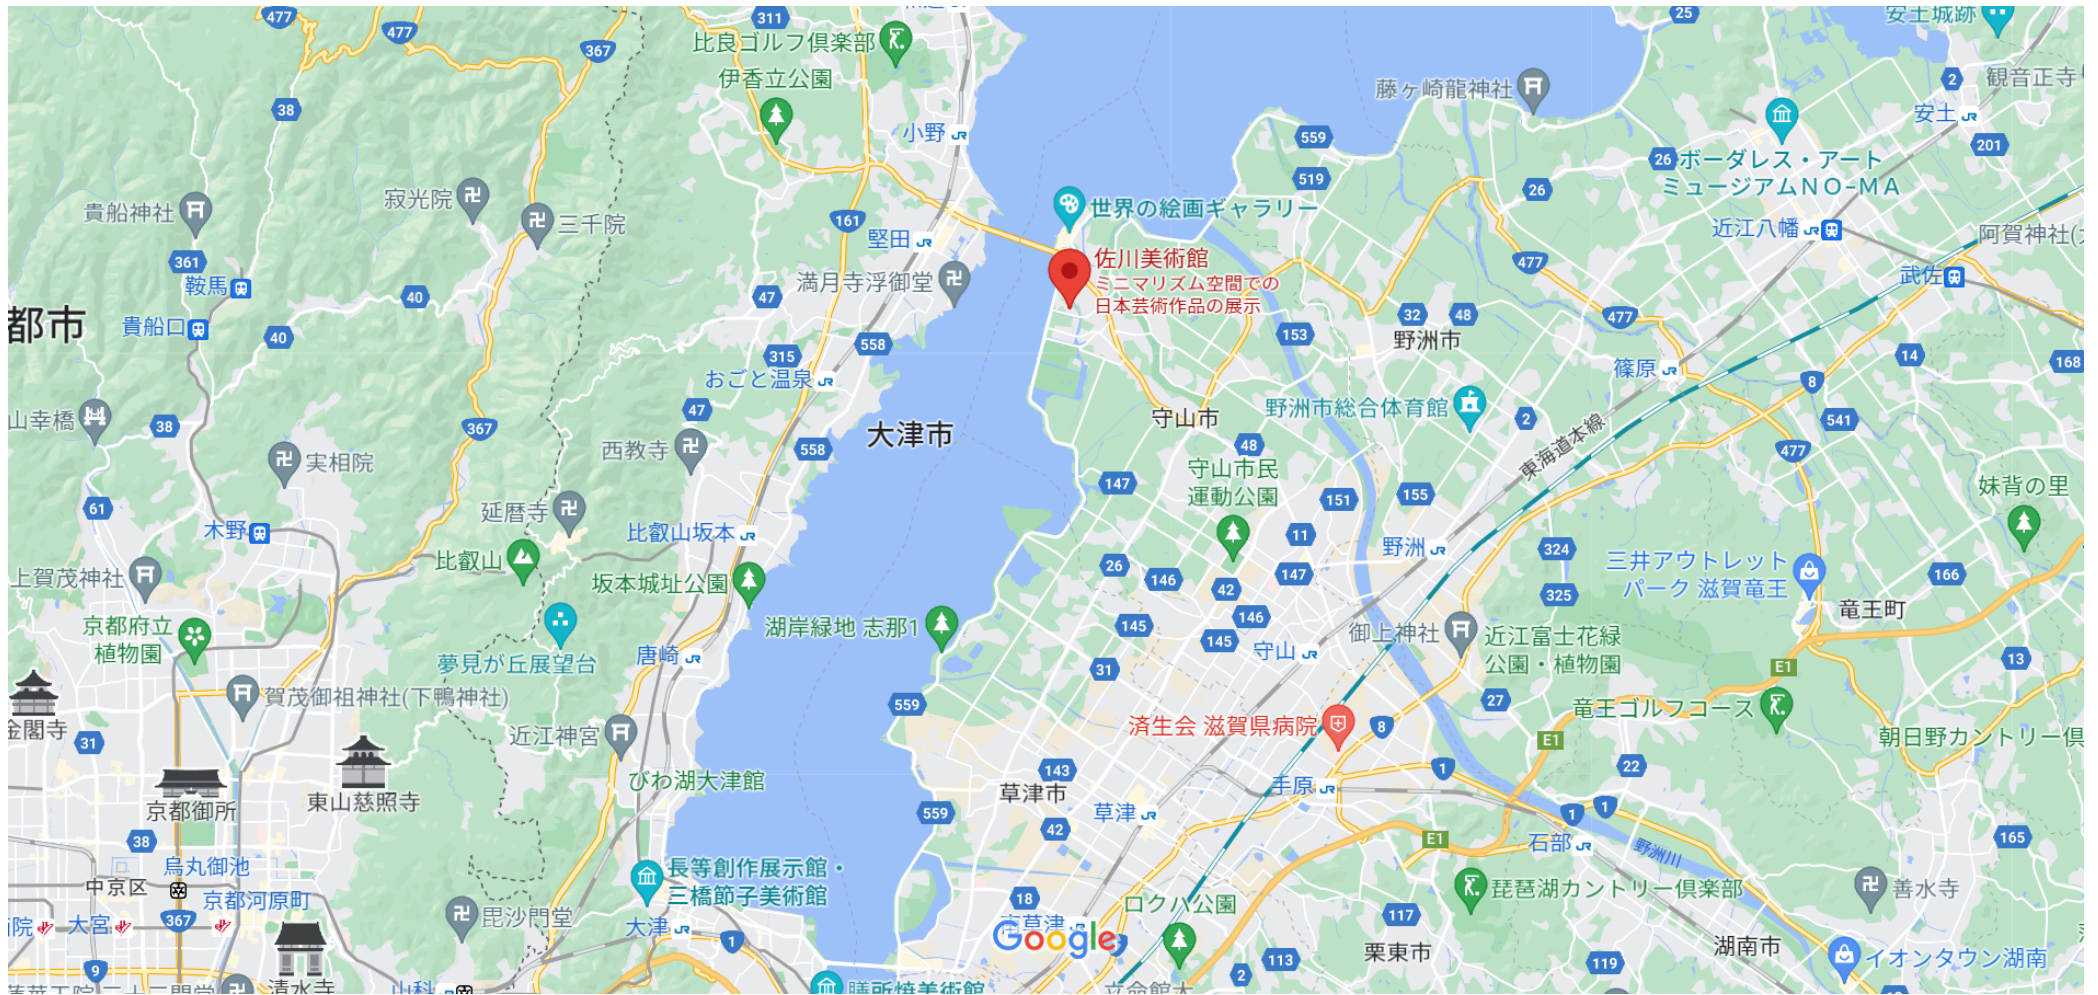

Google 佐川美術館

地図データ ©2022 2 km