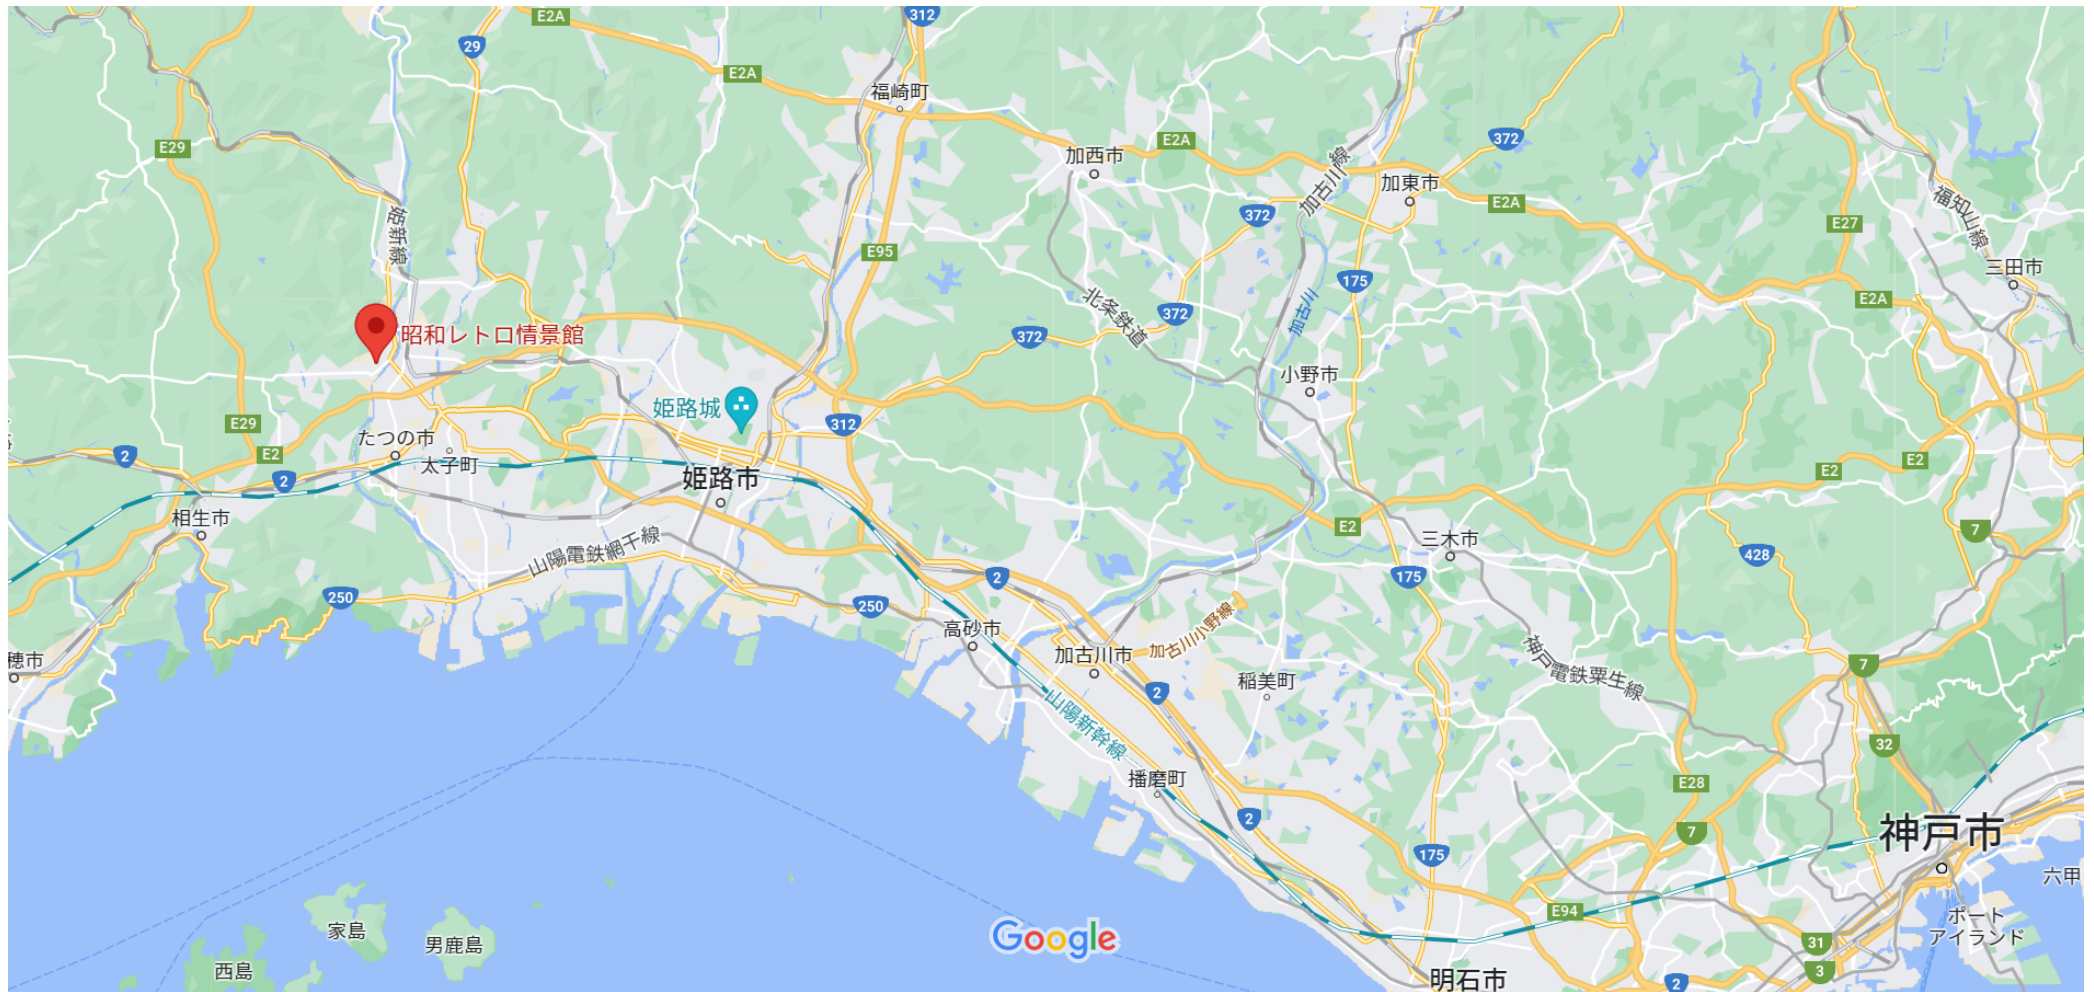

Google 昭和レトロ情景館

地図データ ©2022 5 km