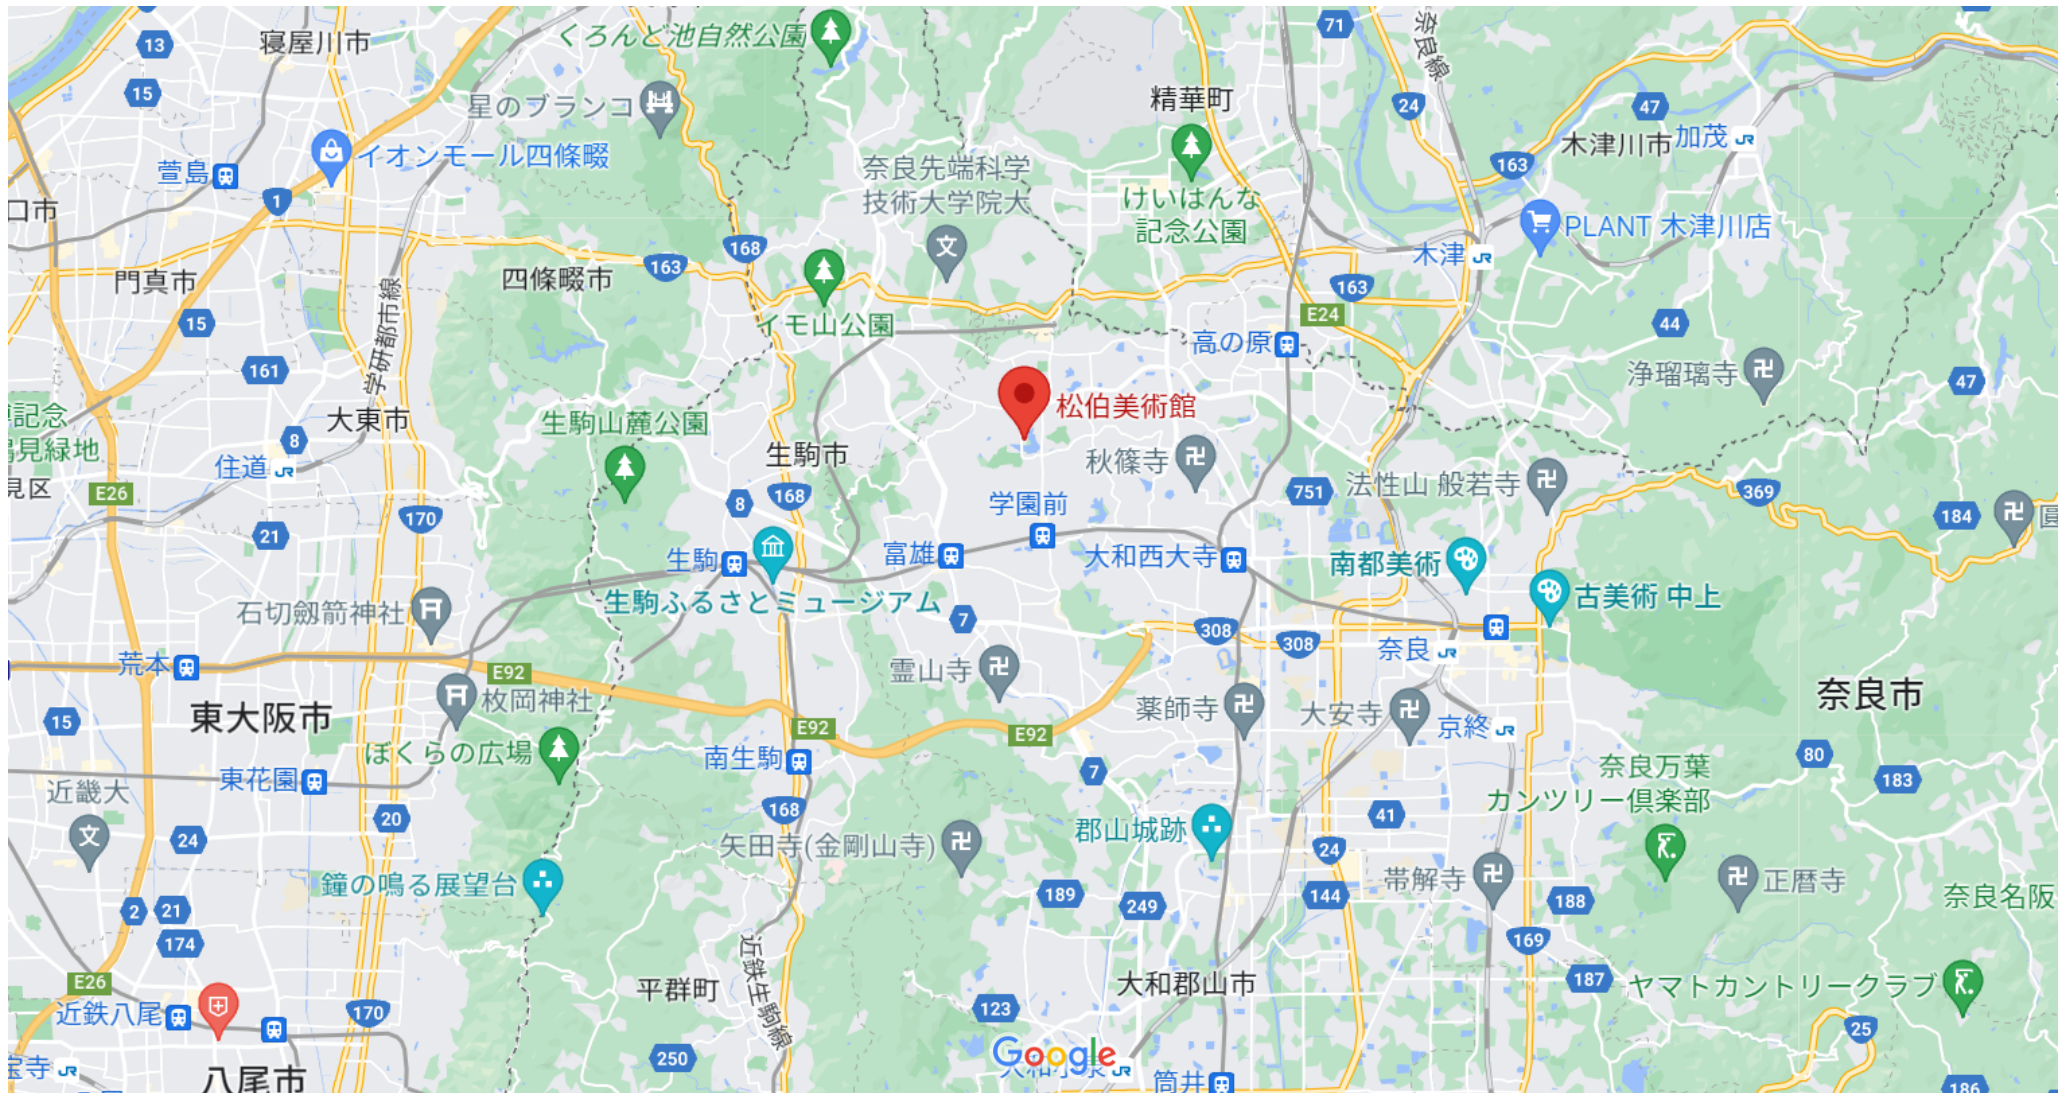

Google 松伯美術館

地図データ ©2022 2 km