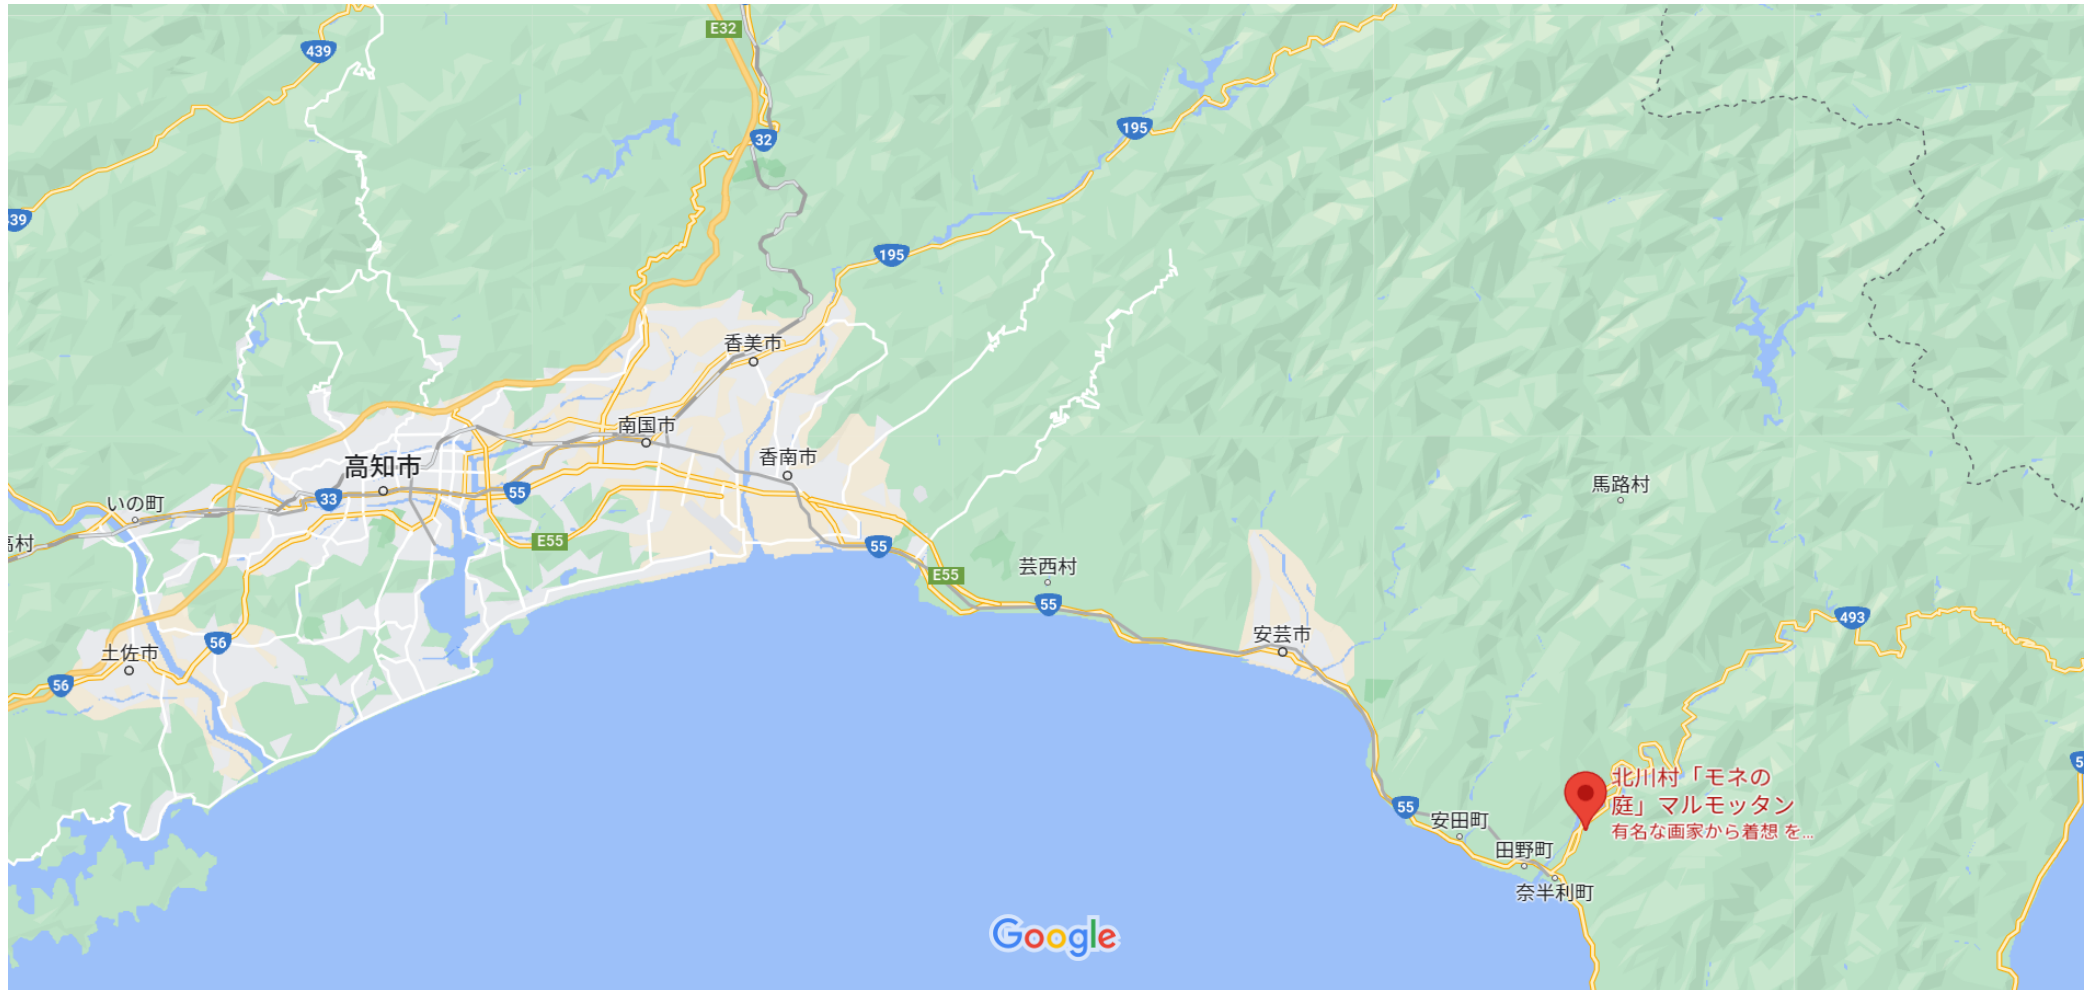

Google 北川村「モネの庭」マルモッタ

地図データ ©2022 5 km