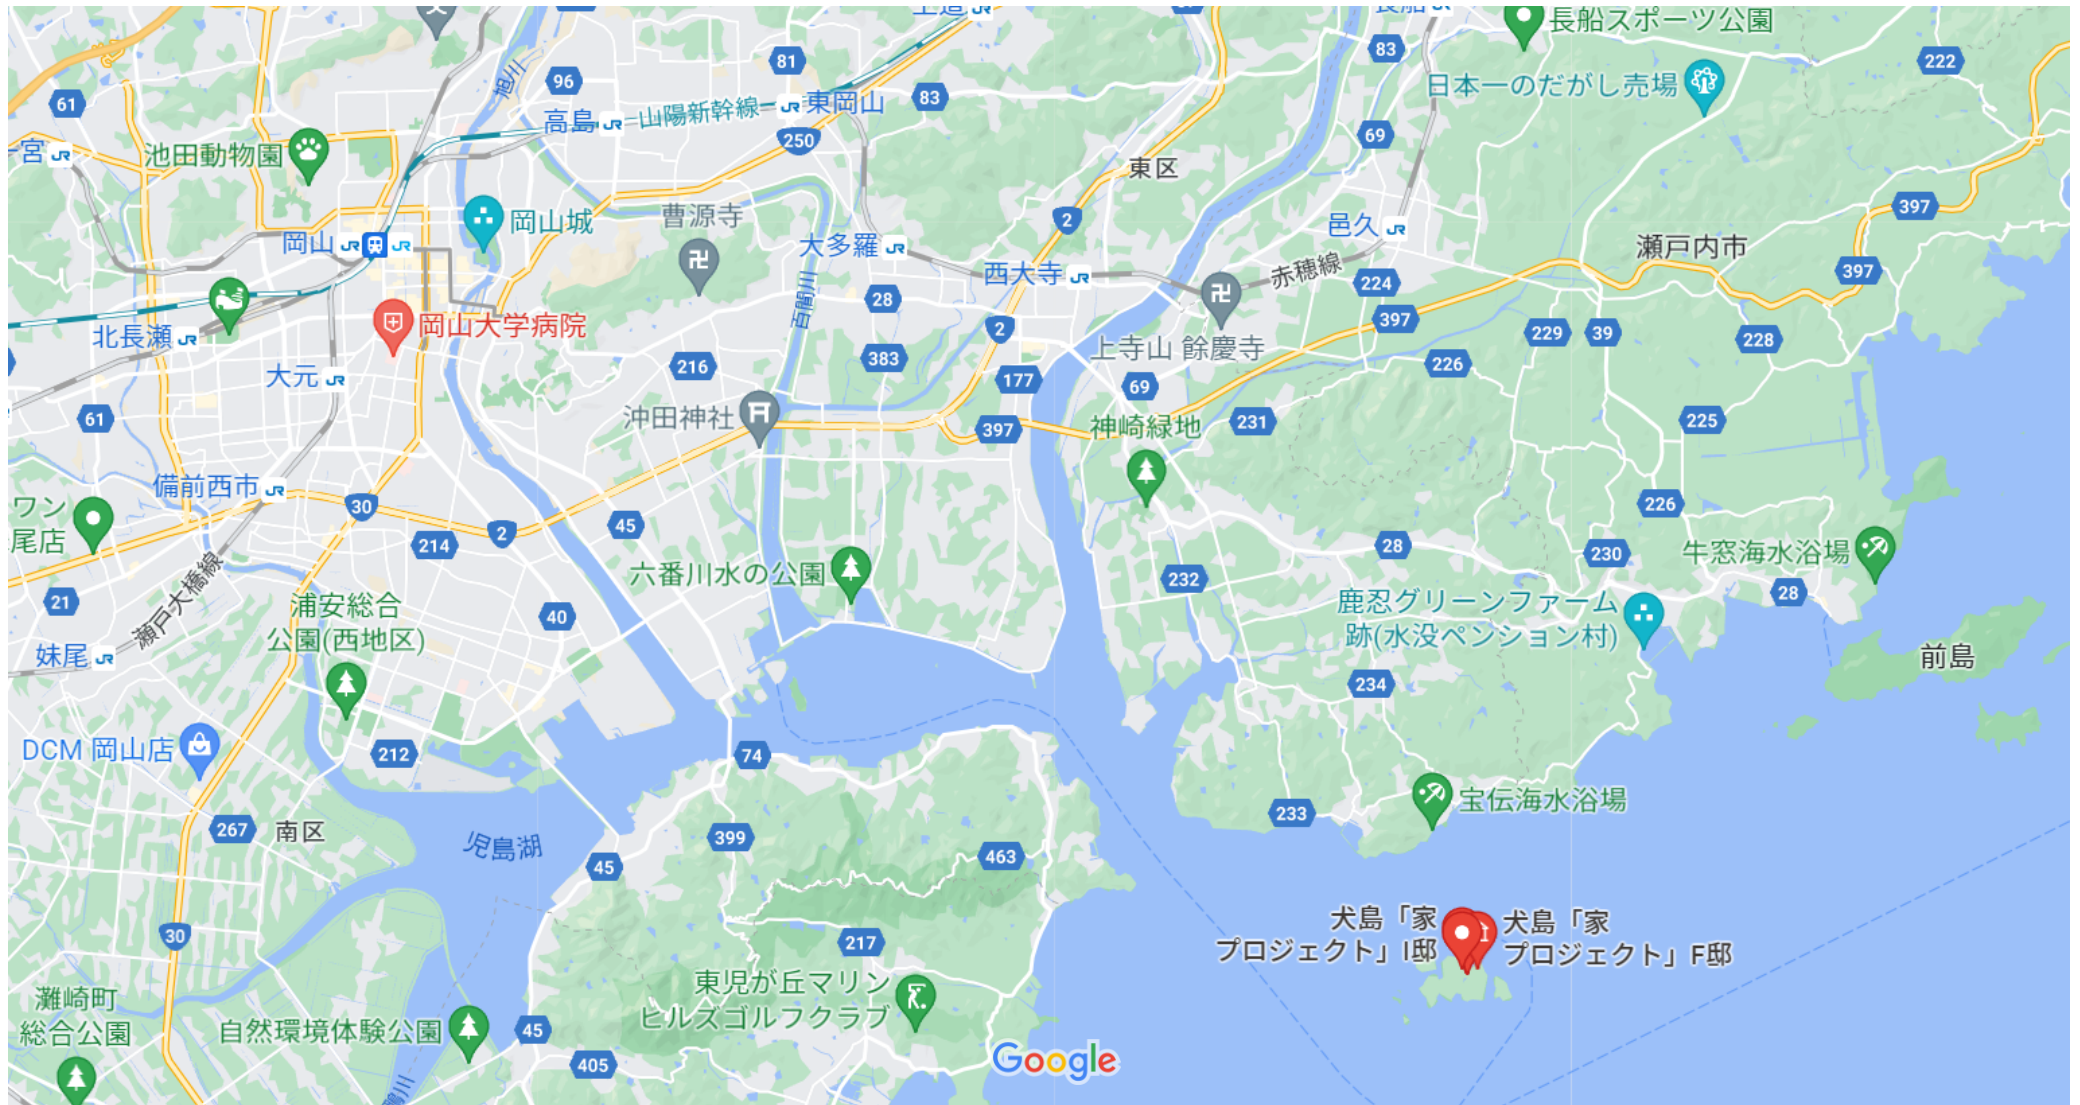

Google 犬島「家プロジェクト」

地図データ ©2022 2 km