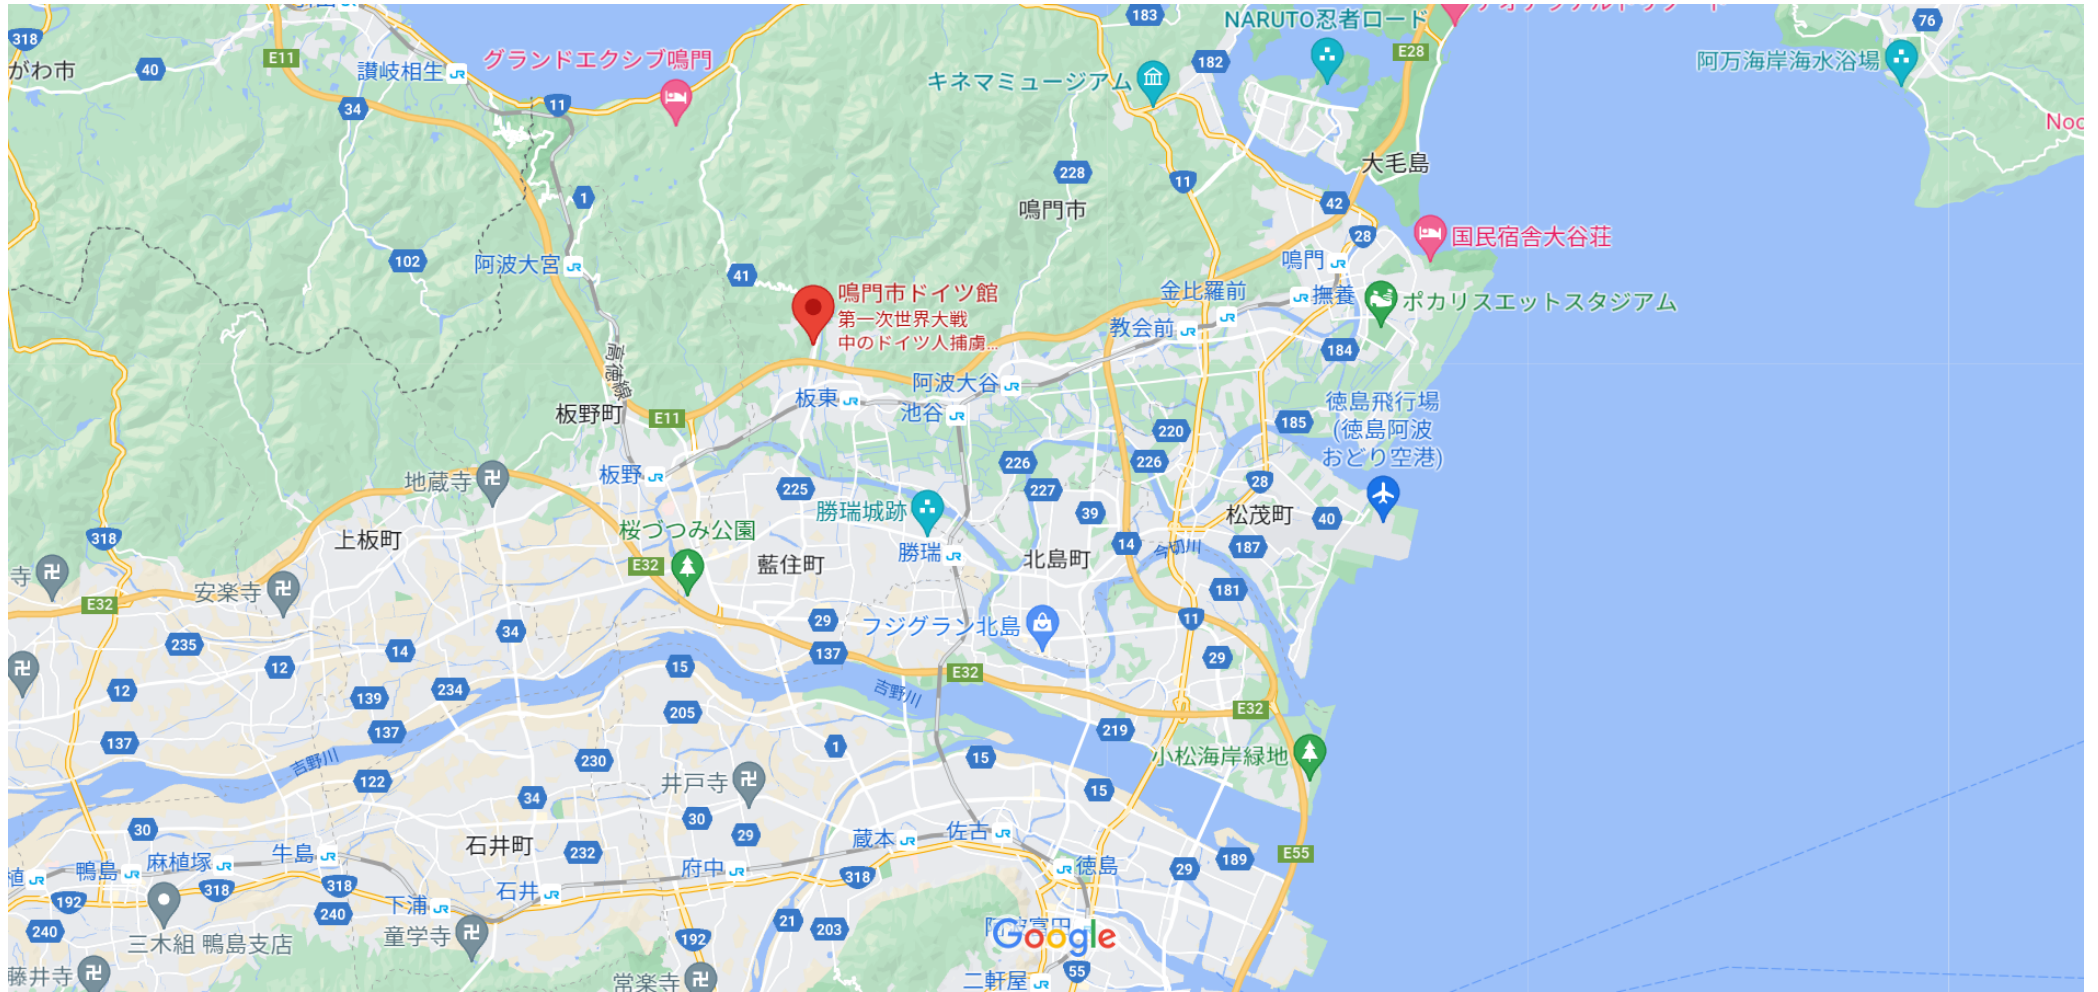

Google 鳴門市ドイツ館

地図データ ©2022 2 km