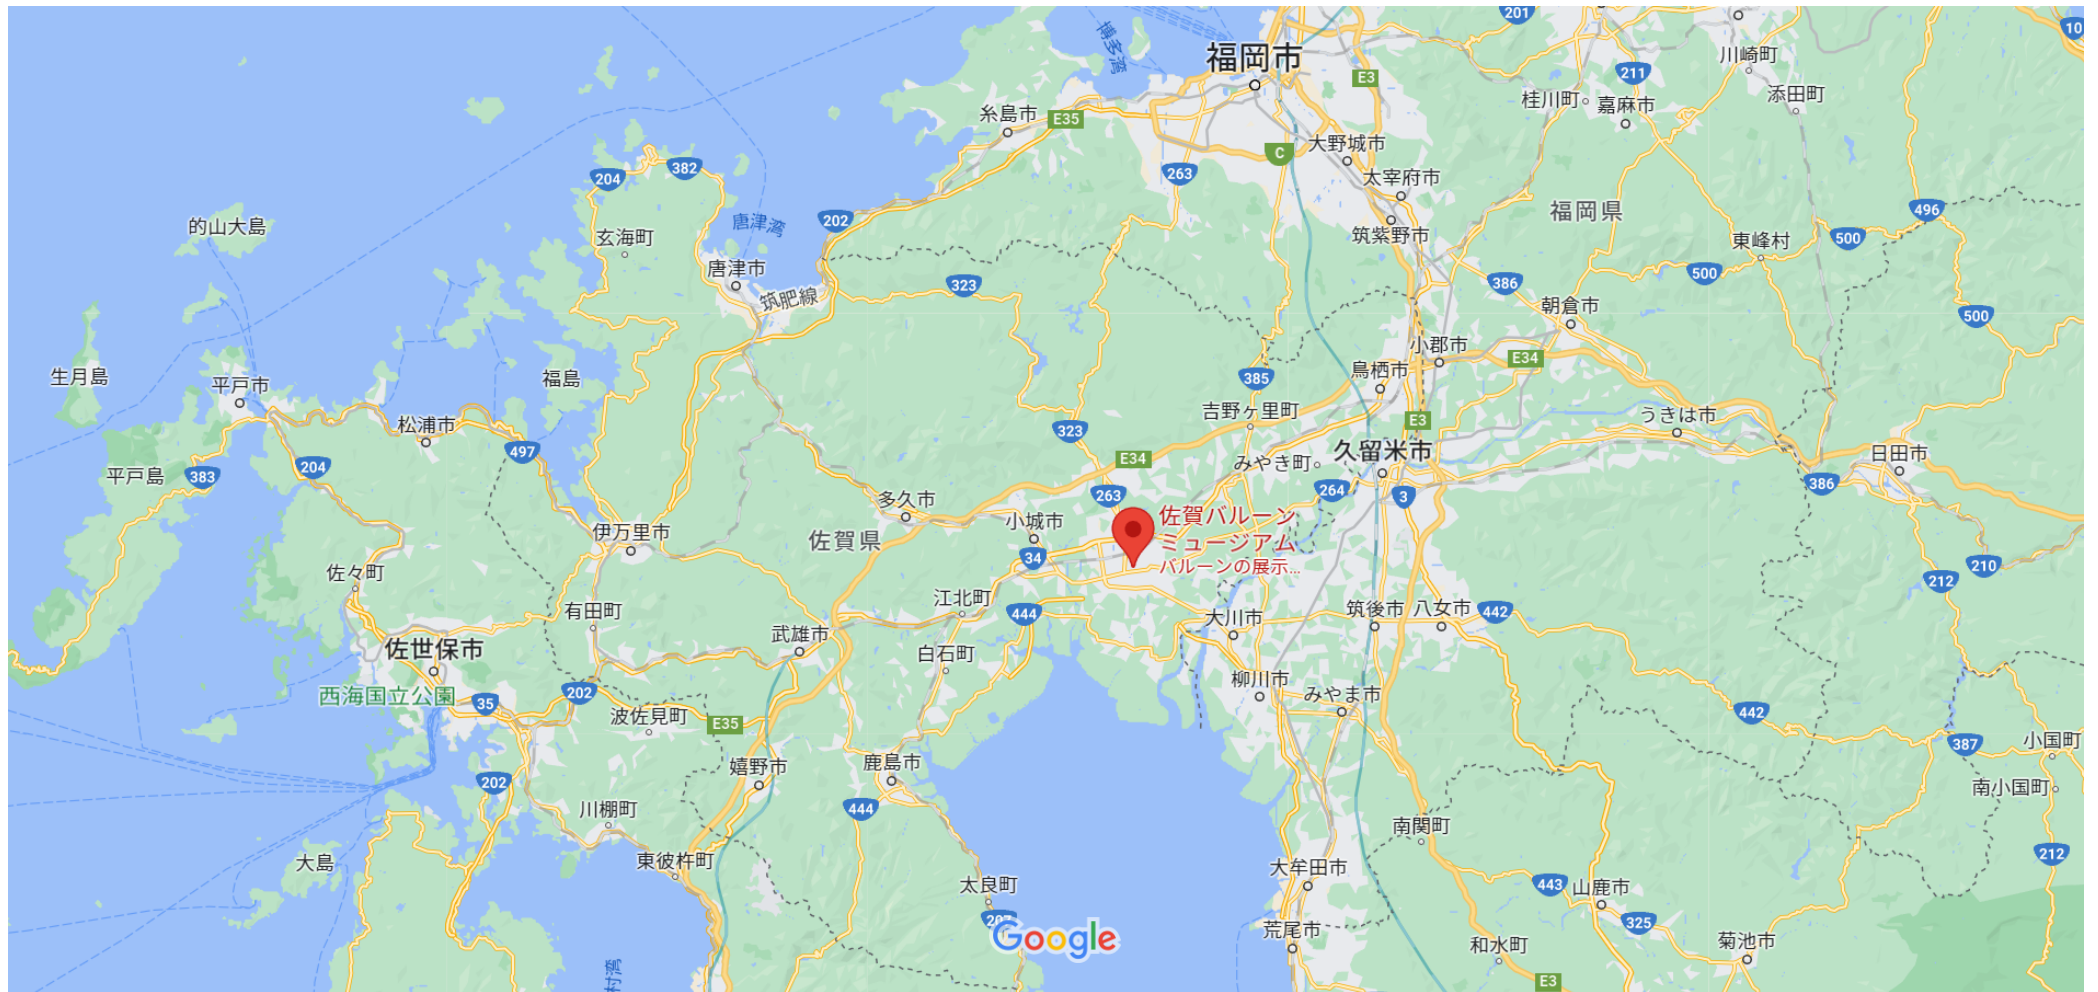

Google 佐賀バルーンミュージアム

地図データ ©2022 Google 10 km