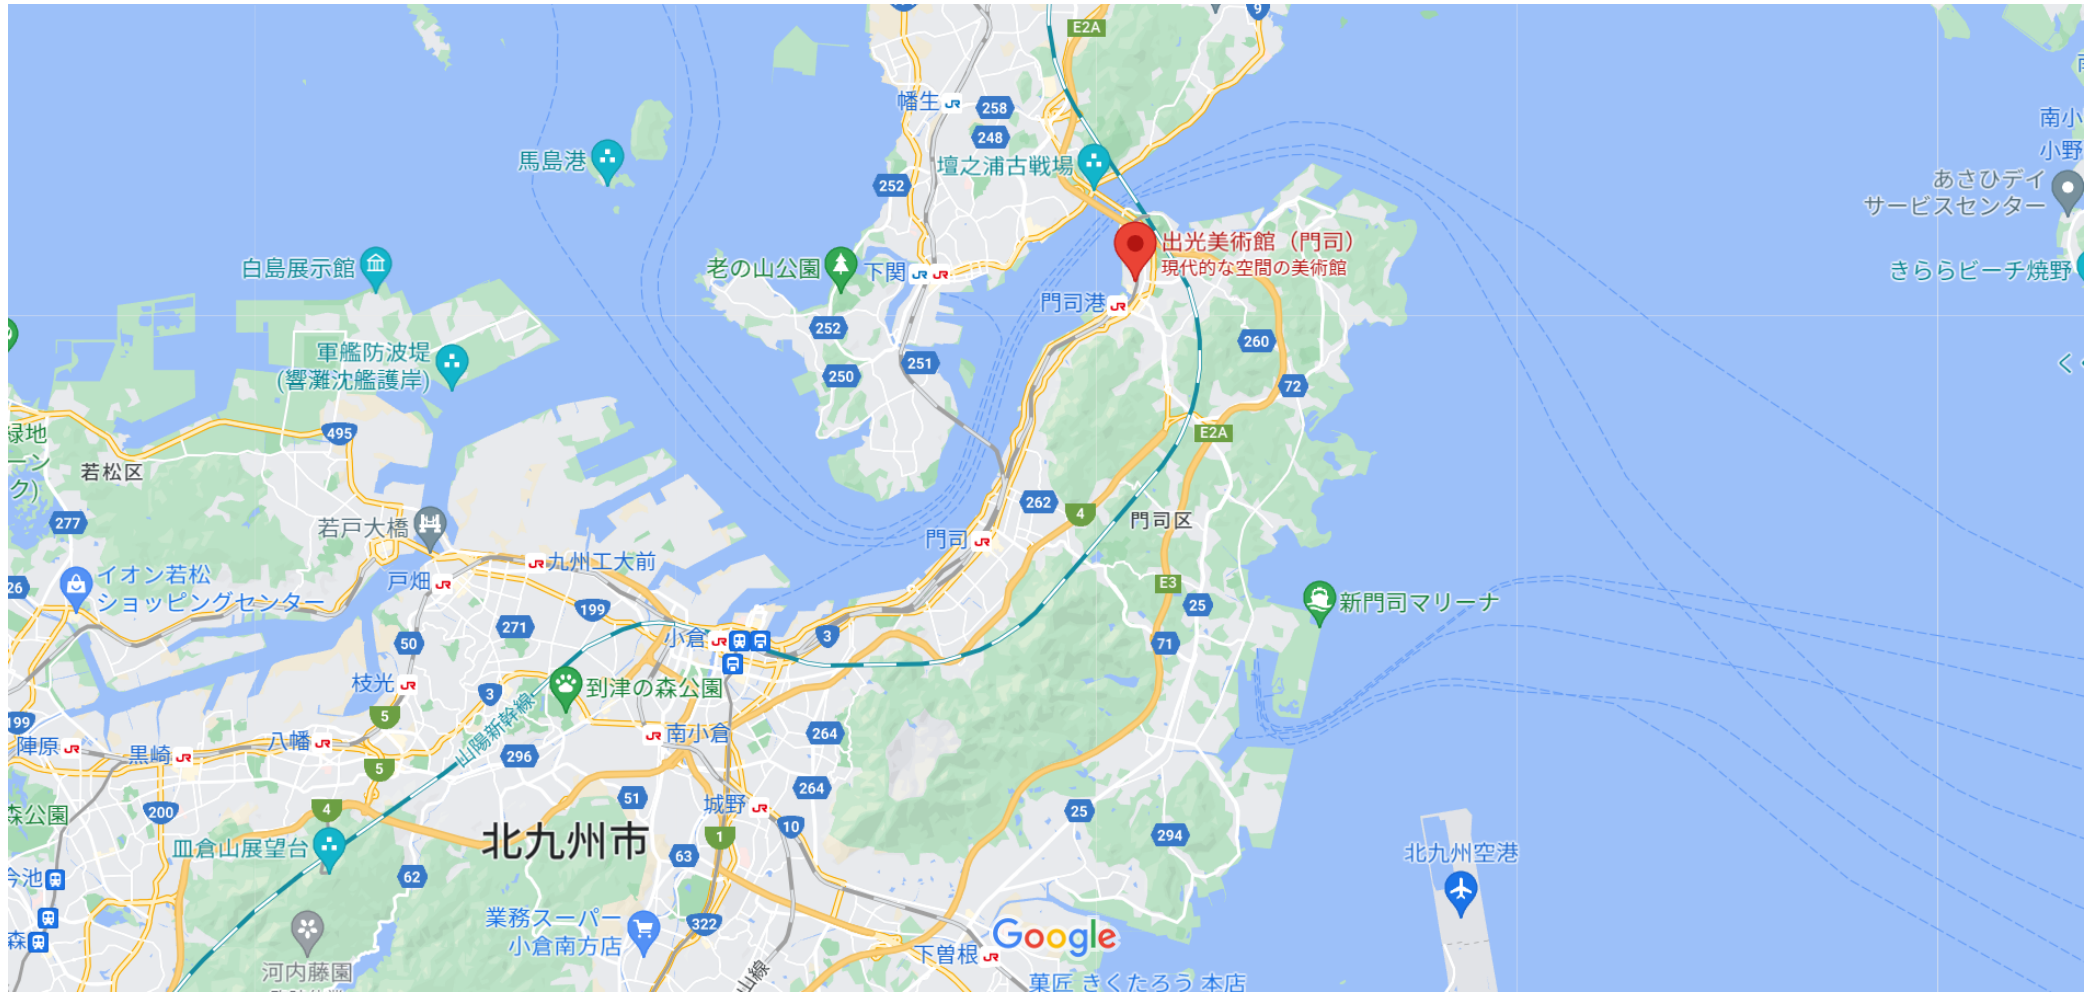

Google 出光美術館（門司）

地図データ ©2022 2 km