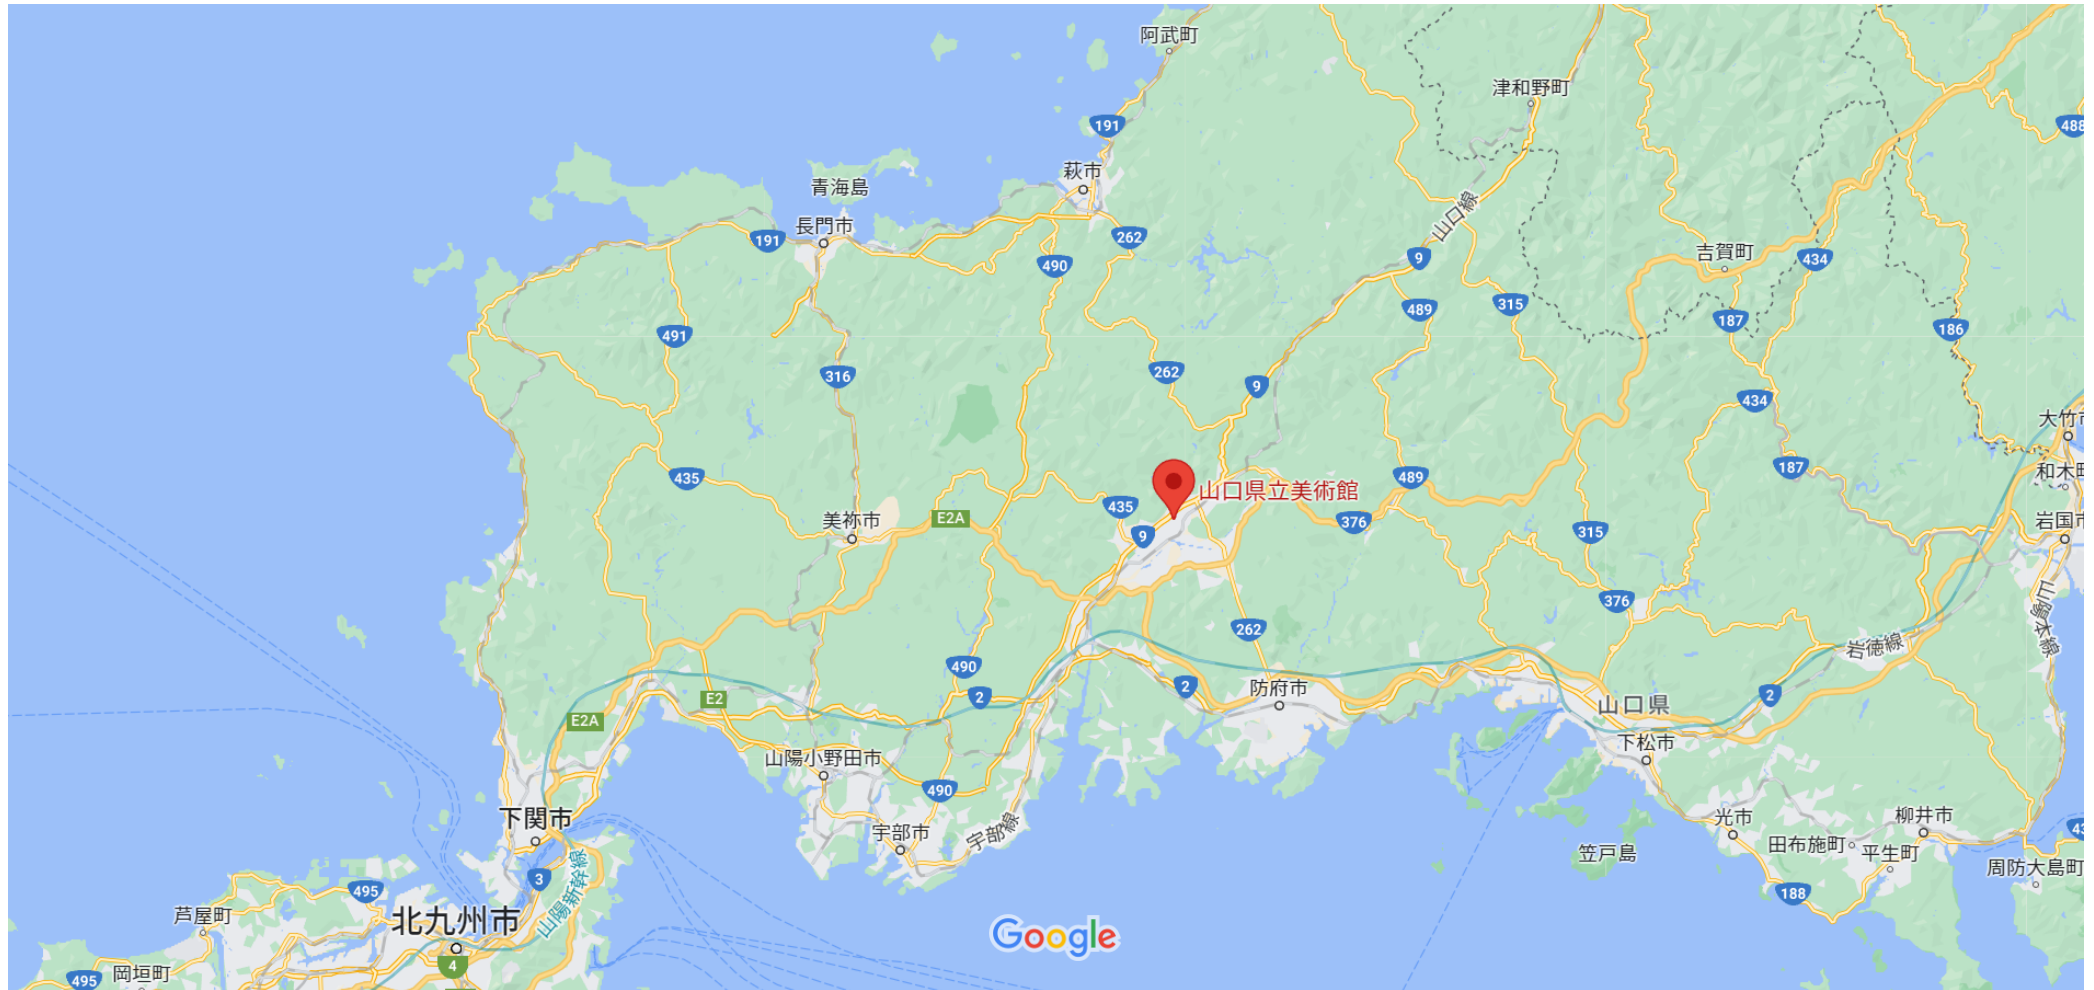

Google 山口県立美術館

地図データ ©2022 10 km