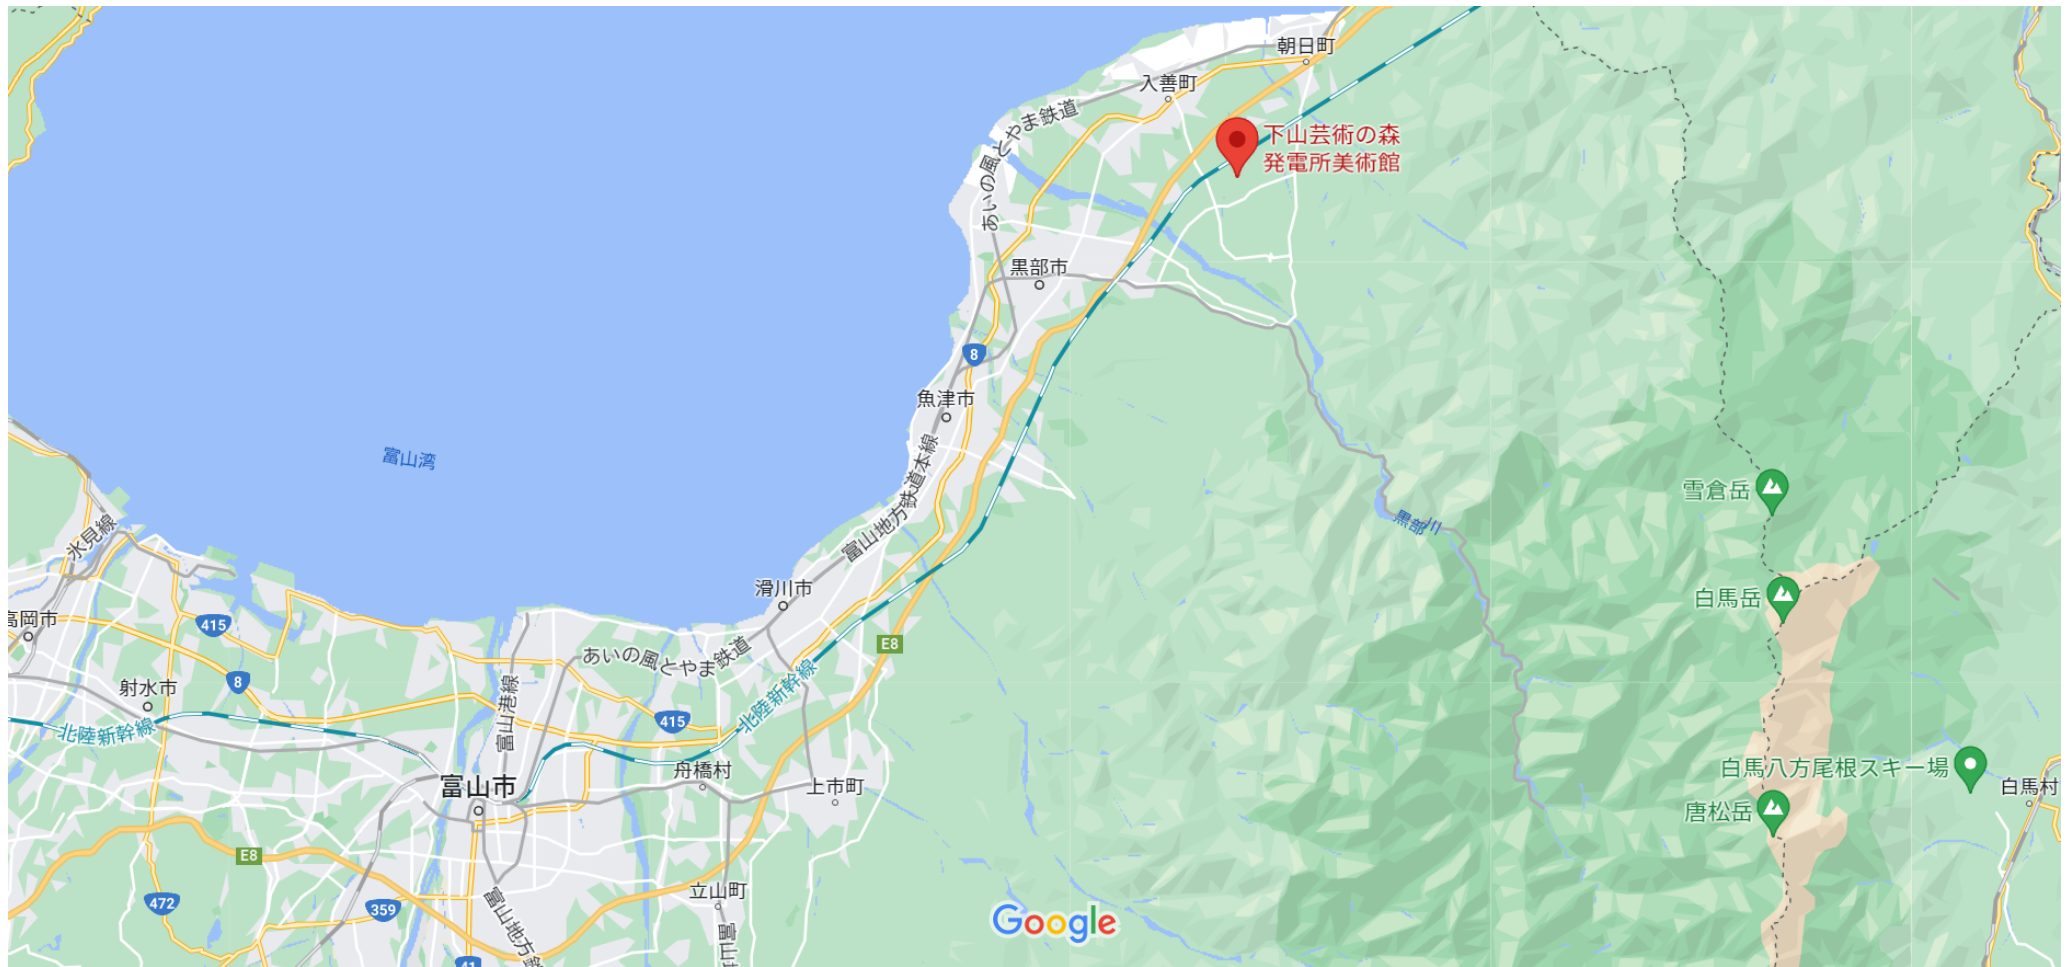

Google 下山芸術の森 発電所美術館

地図データ ©2023 5 km