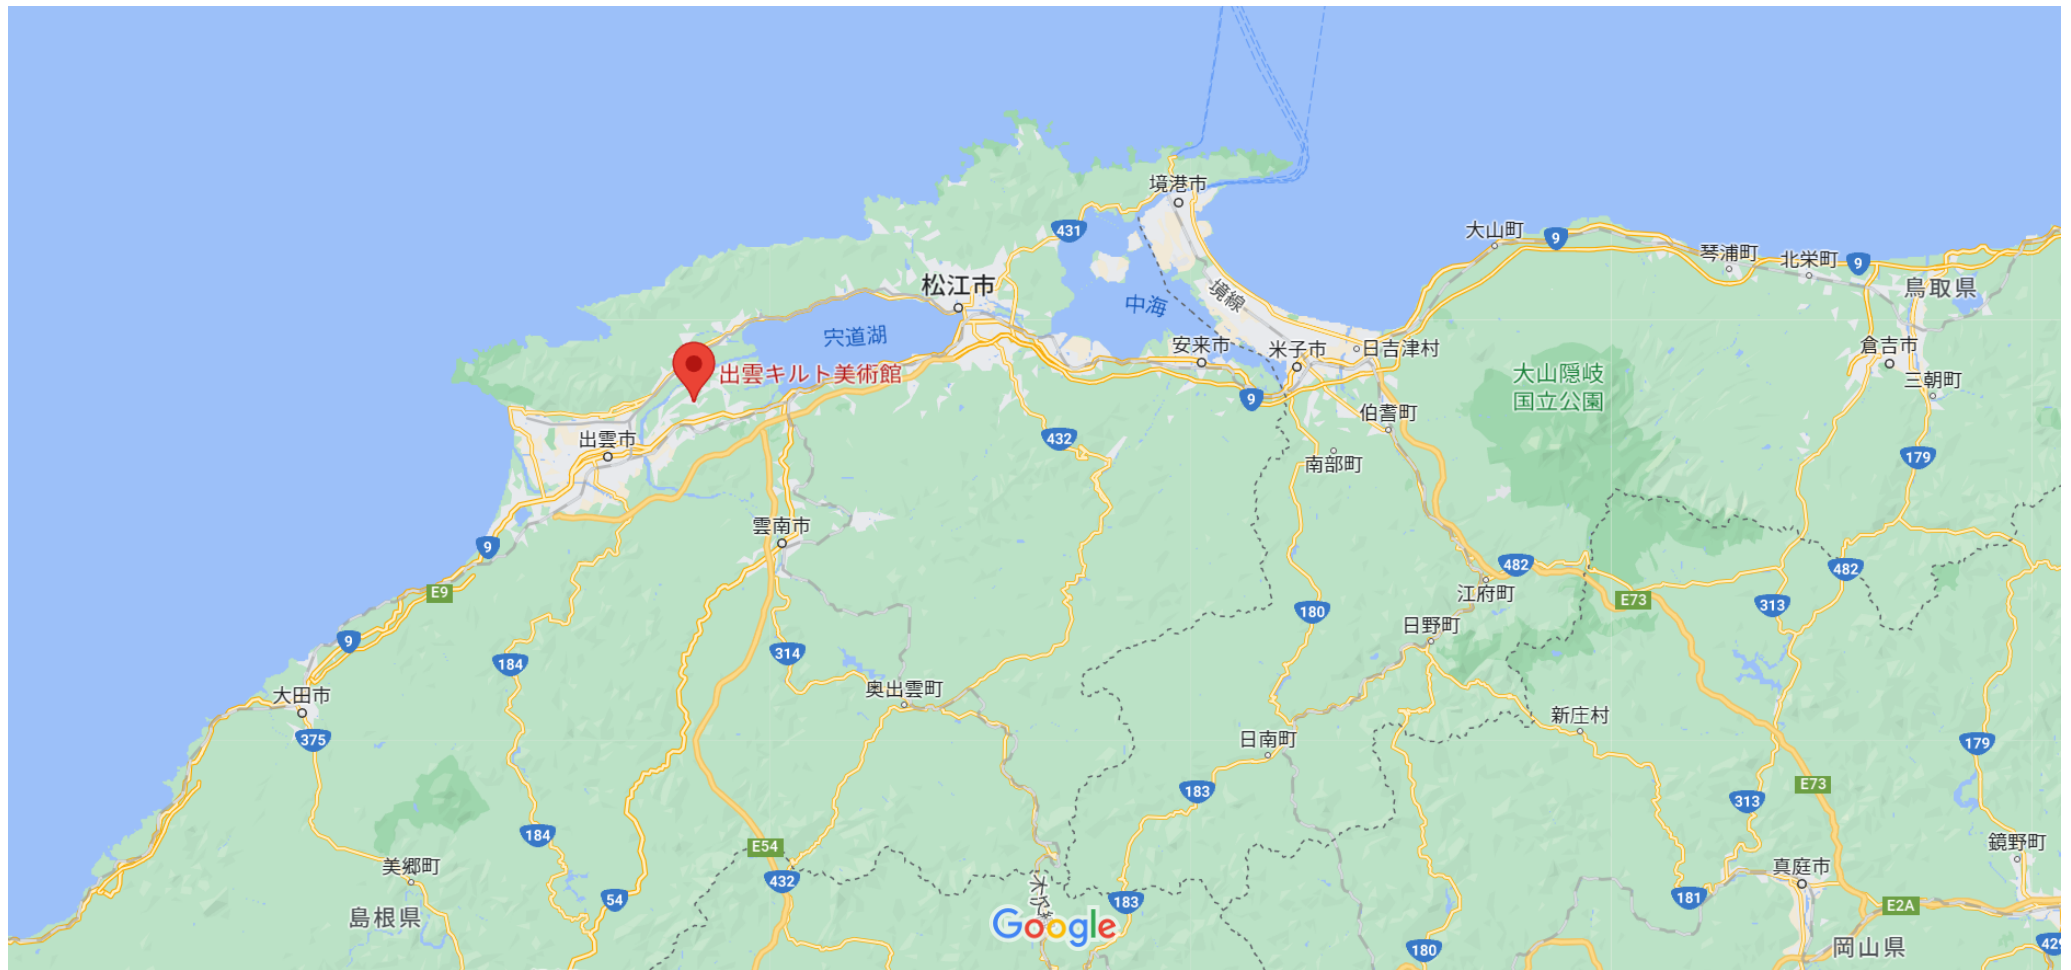

Google 出雲キルト美術館

地図データ ©2023 Google 10 km