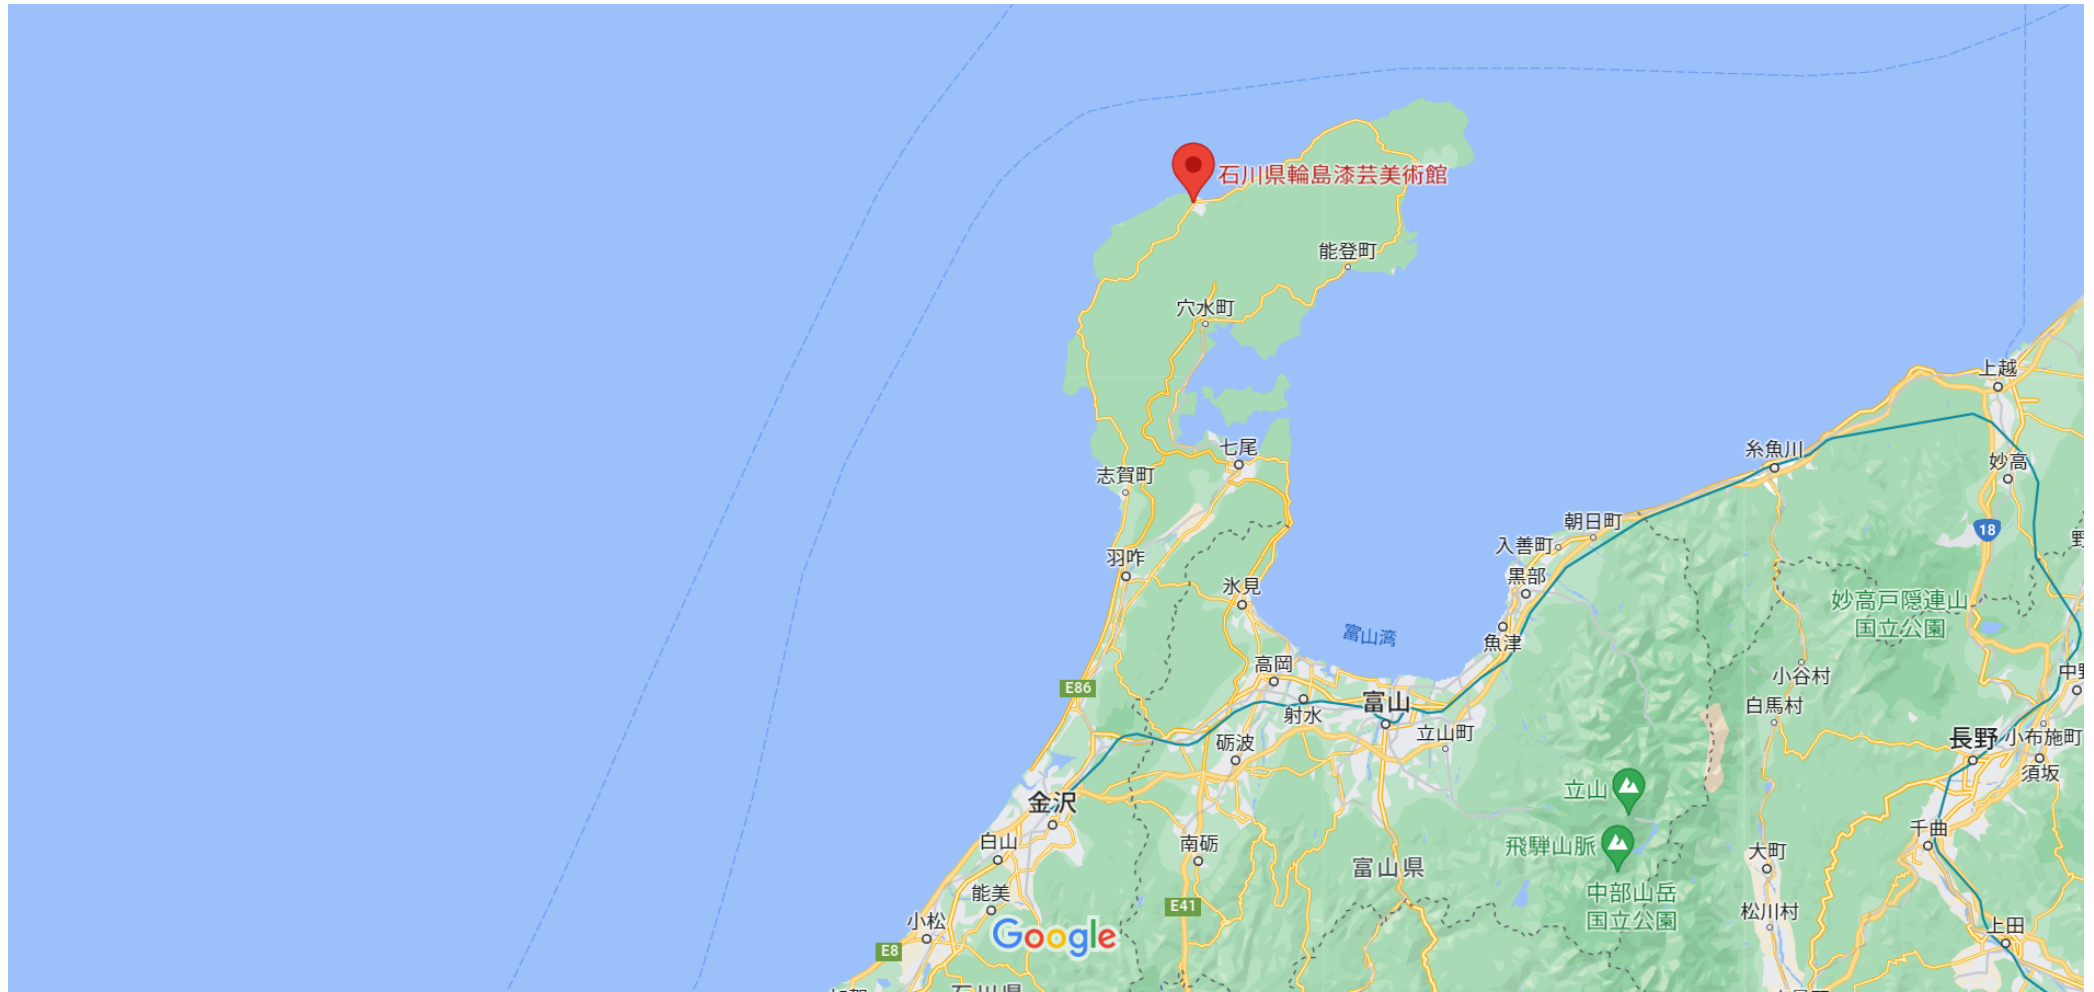

Google 石川県輪島漆芸美術館

地図データ ©2023 20 km