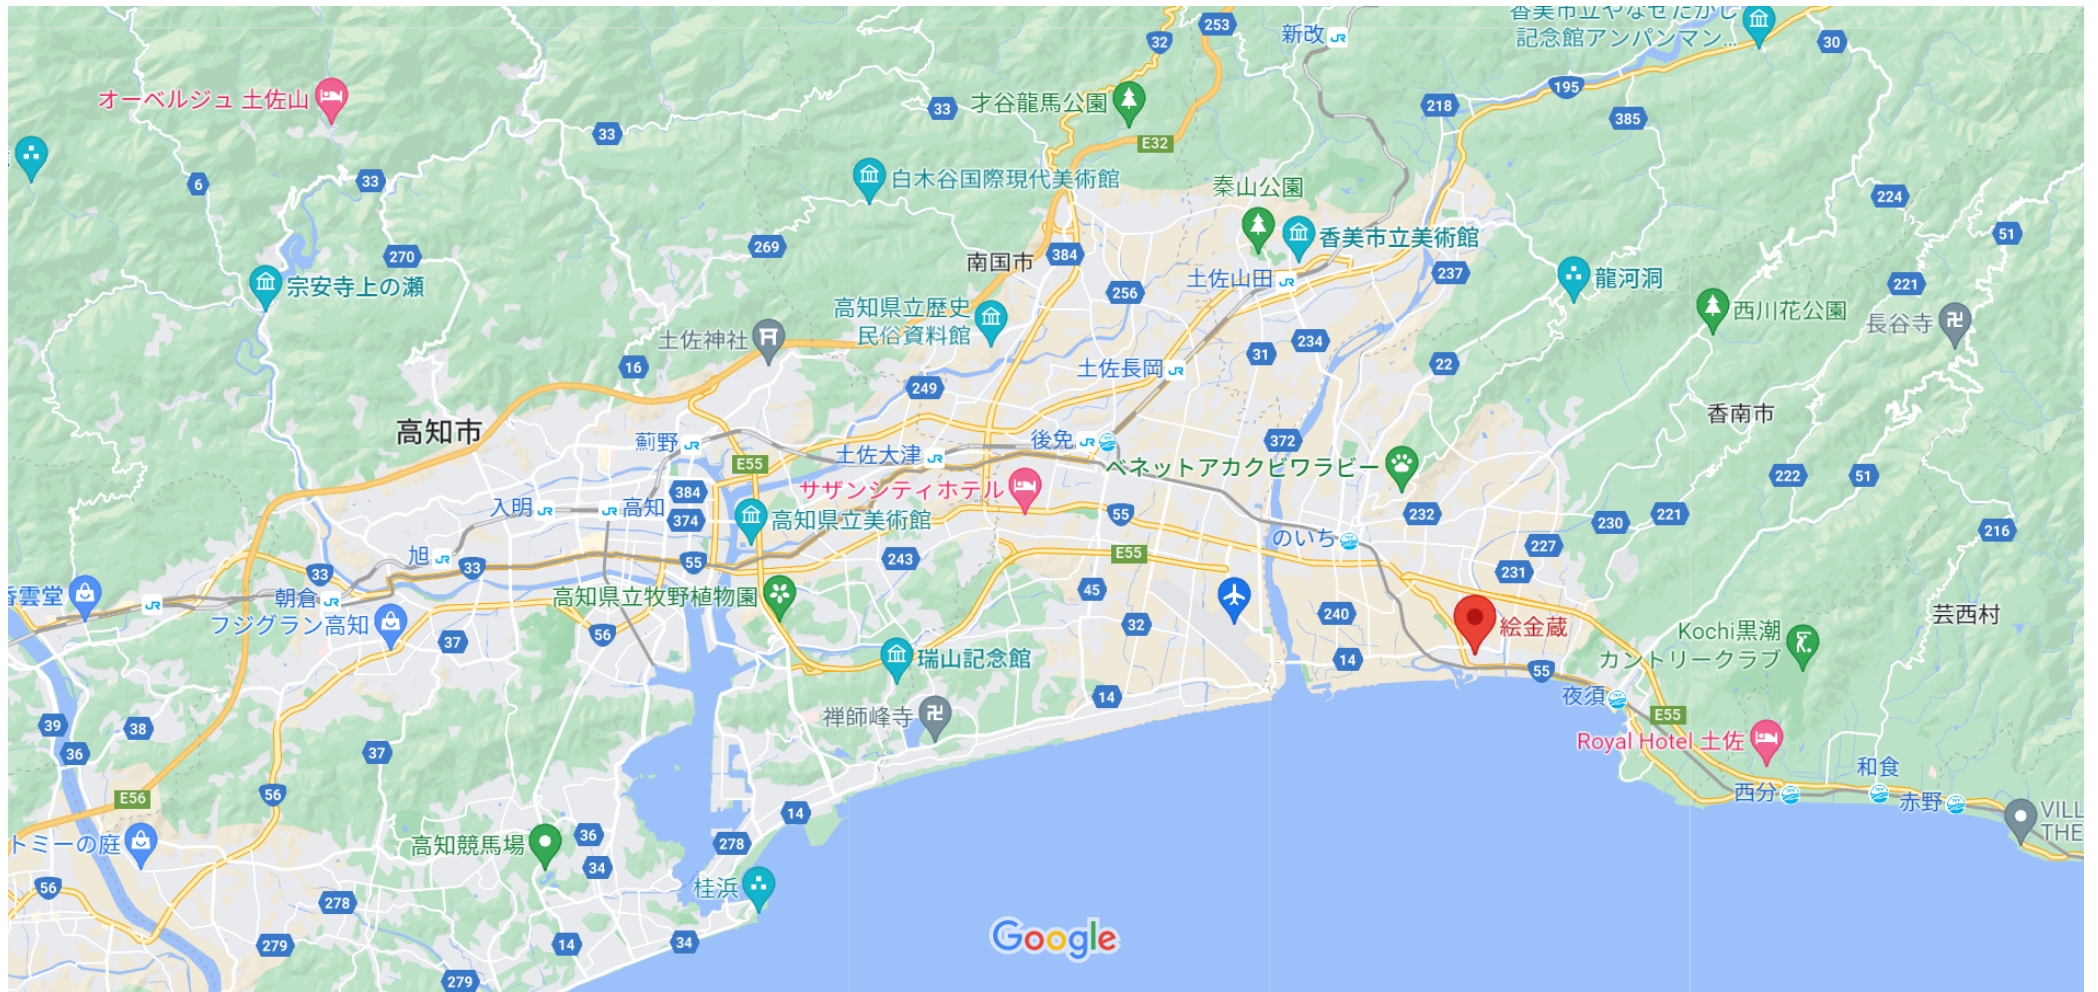

Google 絵金蔵

地図データ ©2023 2 km