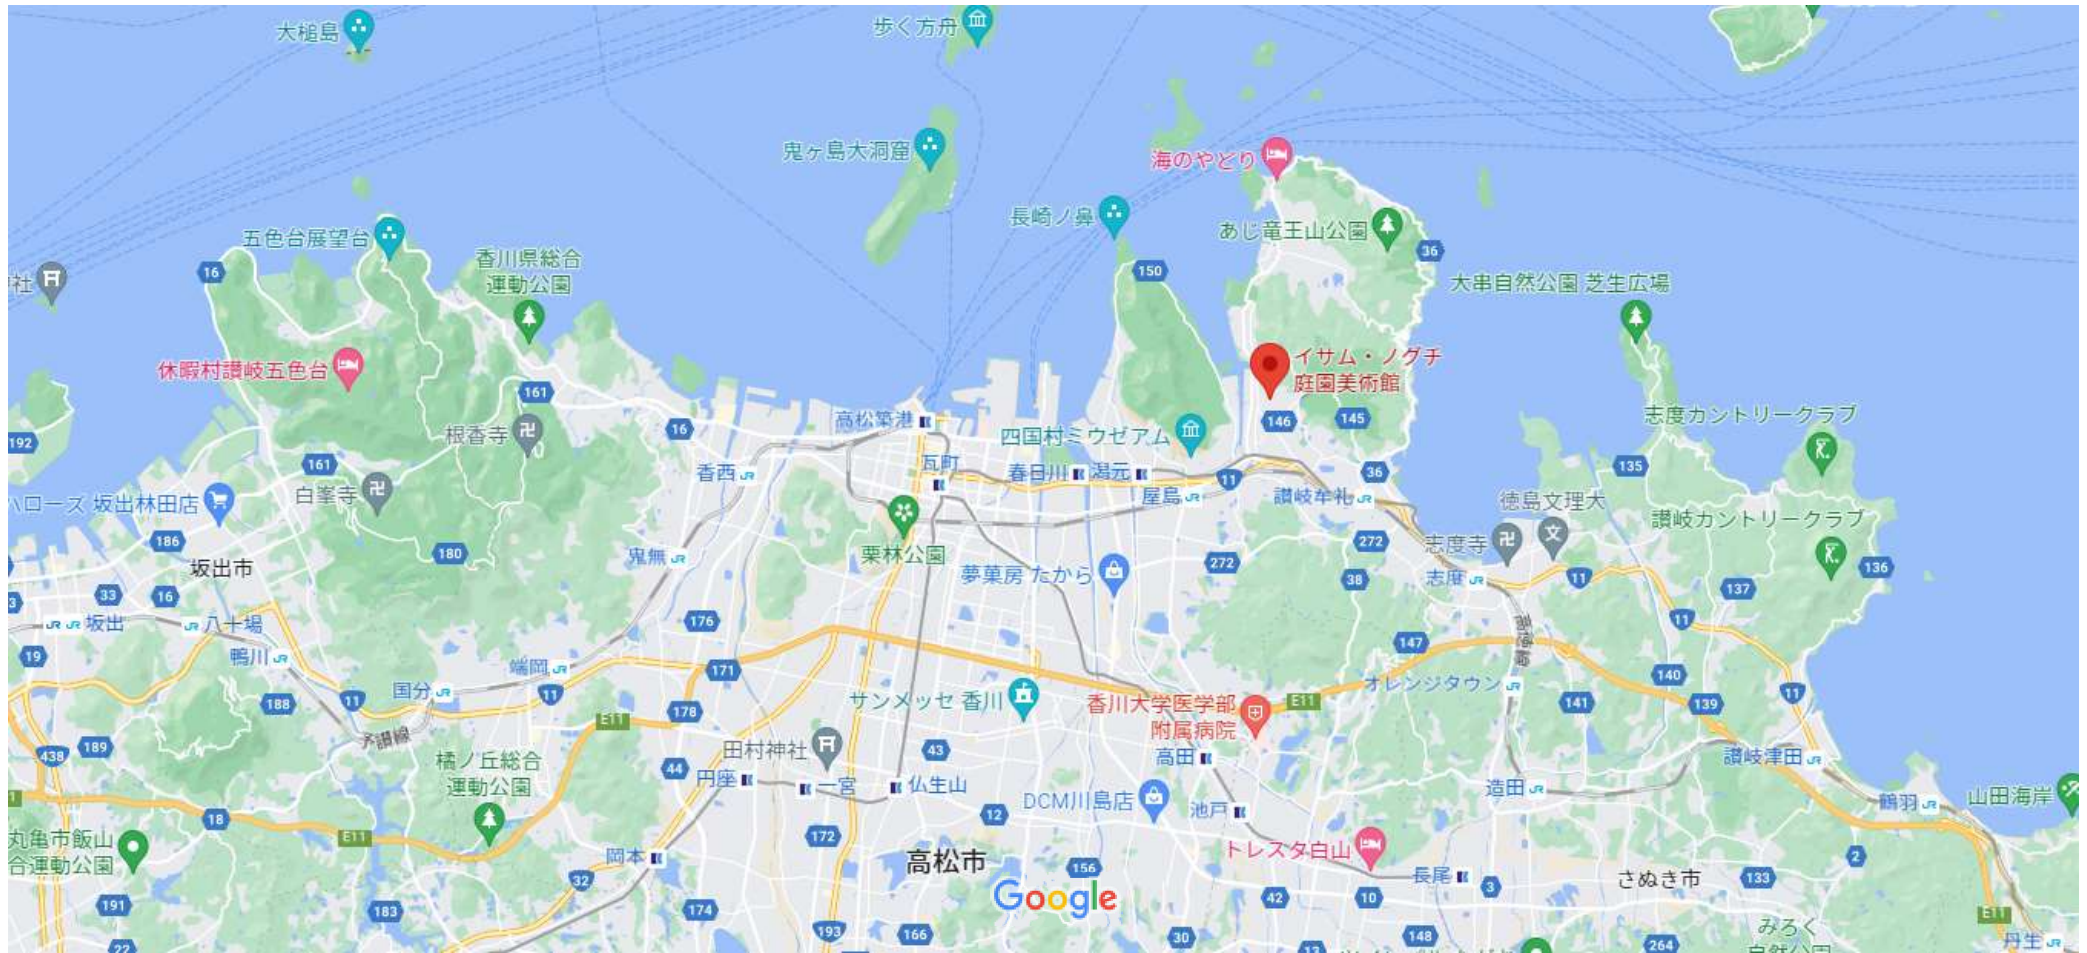

# Google イサム・ノグチ庭園美術館

地図データ ©2023 2 km